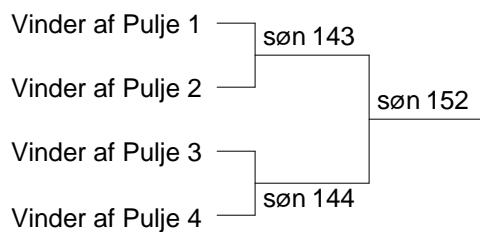

Herresingle U11 D Puljevinder Finale

Herredouble U11 D Pulje 1

1 Tobias Steenberg Magnus Warming Petersen	Hvidovre BC	1-2 søn 153 1-3 søn 145 2-3 søn 155
2 Christoffer S. R. Jessen Albert Aasberg	Topstykket, Birkerød	
* 3 Phillip Forslund-Andersen Joakim Thierry Andersen	Dragør