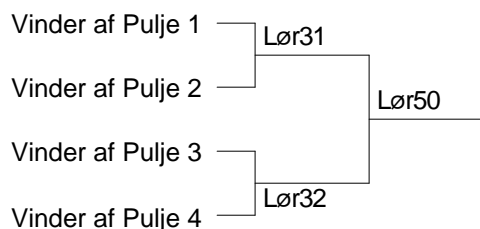

Tuse IF, Badmintonafdelingen

Herresingle U11 A Pulje 1

1 Anders Viscovich	Skovshoved	1- 2 Lør3
2 Rasmus Schou Martens	Glostrup	1- 3 Lør11
* 3 Jeppe Søby Hansen	Greve	2- 3 Lør19

Herresingle U11 A Pulje 2

4 Tobias Tomas Kudsk Solrød Strand		4- 5 Lør4
5 Jacob Krøjer Thyge	Køge	4- 6 Lør12
6 Anders Molander	Værløse	5- 6 Lør20

Herresingle U11 A Pulje 3

7 Frederik Holmgaard	Herlev/Hjorten	7- 8 Lør5
8 Adam Martensen	Holbæk	9-10 Lør6
9 Jonas Tomas Kudsk	Solrød Strand	7- 9 Lør13
		8-10 Lør14
		7-10 Lør21
10 Nikolaj Strikart Nielsen	KMB2010	8- 9 Lør22

Herresingle U11 A Pulje 4

11 Tobias Rhein Larsen	Hvidovre BC	11-12 Lør7
12 Victor Flensburg Clausen	Gentofte	11-13 Lør15
* 13 Magnus Kongshammer	Lyngby	12-13 Lør23

Herresingle U11 A Puljevinder Finale

Herredouble U11 A