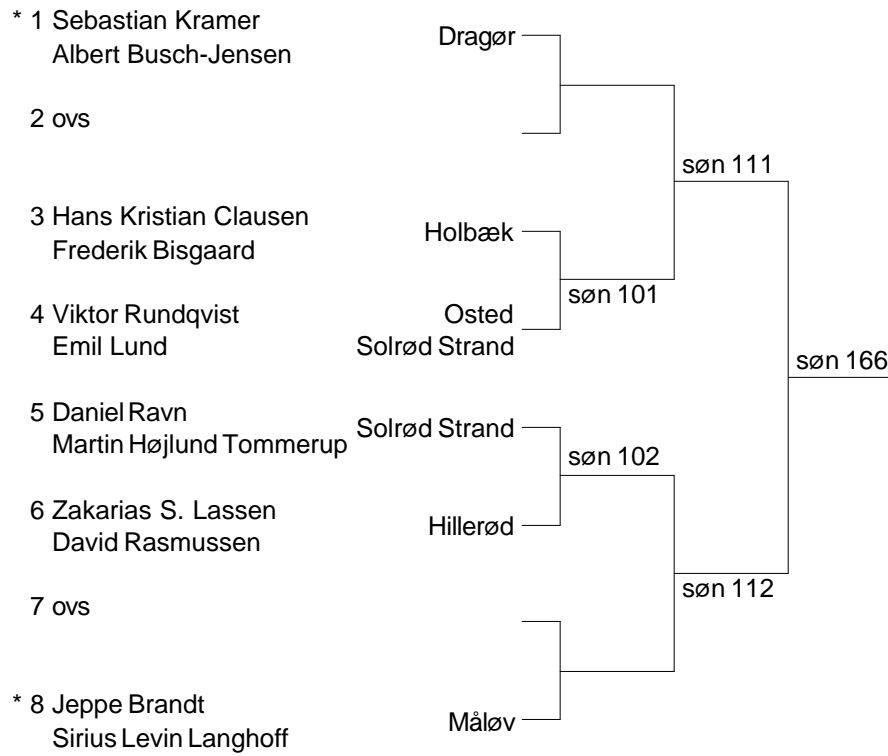

Herredouble U11 C