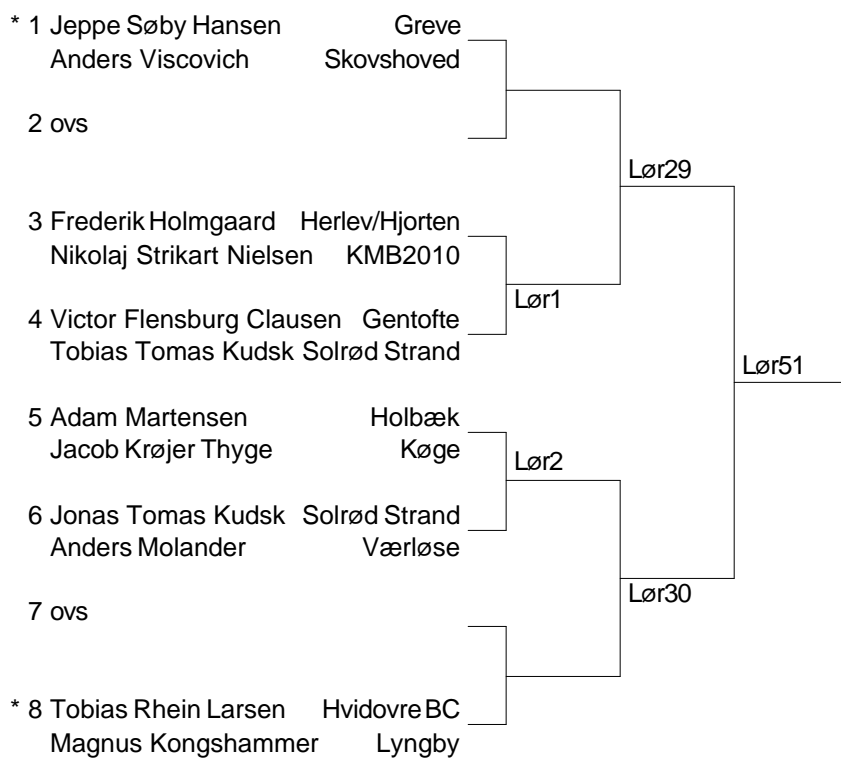

Herresingle U11 A Pulje 4

11 Tobias Rhein Larsen	Hvidovre BC	11-12 Lør7
12 Victor Flensburg Clausen	Gentofte	11-13 Lør15
* 13 Magnus Kongshammer	Lyngby	12-13 Lør23

Herresingle U11 A Puljevinder Finale

Herredouble U11 A