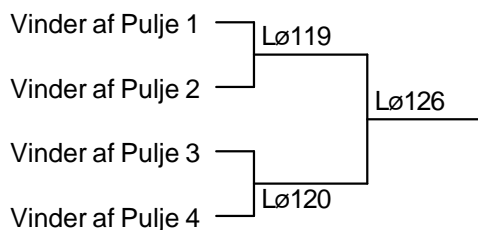

Tuse IF, Badmintonafdelingen

Damesingle U11 B Pulje 1

1 Marie Røndbjerg	Skibby	1- 2 Lø65 1- 3 Lø79
2 Petra Ulriksen	Solrød Strand	2- 3 Lø102
3 Asta Holm Andersen	KBK Kbh.	

Damesingle U11 B Pulje 2

4 Ida W. Garne	Lyngby	4- 5 Lø66 6- 7 Lø67
5 Amalie Biltoft	Gentofte	4- 6 Lø80 5- 7 Lø81
6 Katrine Madsen	Skibby	4- 7 Lø103 5- 6 Lø104
7 Stine Messerschmidt Allinge-Sallinge, Tejn		

Damesingle U11 B Pulje 3

8 Alberte Mølgaard	Dragør	8- 9 Lø68 10-11 Lø69
9 Anne Sophie Overgaard	Gentofte	8-10 Lø82 9-11 Lø83
10 Laura Lundt	Knudsker	8-11 Lø105 9-10 Lø106
11 Liv Lazar	Søllerød	

Damesingle U11 B Pulje 4

12 Clara Nordborg Nielsen	Skibby	12-13 Lø70 12-14 Lø84
13 Olivia H. Mikkelsen	Roskilde HBK	13-14 Lø107
14 Julie Christophersen	Vipperød	

Damesingle U11 B Puljevinder Finale

Danske Bank Cup 2008