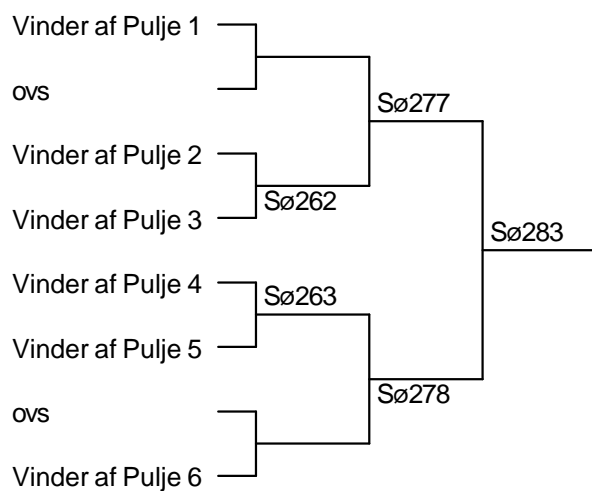

Herresingle U11 C Pulje 3

7 Sebastian Damsgaard	Ganløse	7- 8 SØ217
		7- 9 SØ231
8 Frederik Søborg	Vanløse	8- 9 SØ245
9 Mikkel Jensen	Nykøbing Sj.	

Herresingle U11 C Pulje 4

10 Rumle Vedel	Kirke Hyllinge	10-11 SØ218
		10-12 SØ232
11 Karl Thor Søndergaard	Gentofte	11-12 SØ246
12 William Jæger Holm	Charlottenlund	

Herresingle U11 C Pulje 5

13 Emil Skov Hede	Skibby	13-14 SØ219
		13-15 SØ233
14 Jeppe Jensen	Osted	14-15 SØ247
* 15 Nikolai Krumhardt Enggren	Greve	

Herresingle U11 C Pulje 6

16 Asger Bundgaard	Holbæk	16-17 SØ220
		16-18 SØ234
17 Martin Jensen	Allinge-Sallinge, Tejn	17-18 SØ248
* 18 Christoffer Müller	Roskilde HBK	

Herresingle U11 C Puljevinder Finale

Herredouble U11 C

Tuse IF, Badmintonafdelingen

Damesingle U11 C Pulje 1

1 Louise Ankerkilde Hornbæk	1-2 SØ251
	3-4 SØ252
2 Viktoria Rundqvist Viby S	1-3 SØ260
	2-4 SØ261
3 Jo Egetoft KBK Kbh.	1-4 SØ267
	2-3 SØ268
4 Louise Christiansen Skibby	