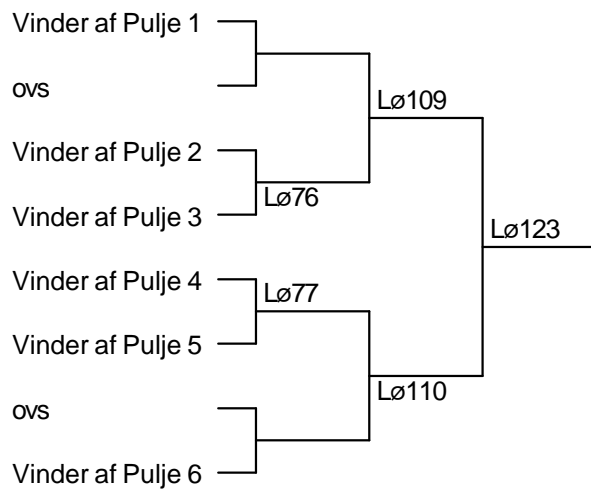

4	Tobias Holst-Christensen	Lillerød	4- 5 Lø8 4- 6 Lø23 5- 6 Lø36
5	Lasse Strunge Larsen	Solrød Strand	
*	6 Rasmus Jensen	Osted	

Herresingle U11 A Pulje 3

7	Magnus Riber Durup	Hillerød	7- 8 Lø9 7- 9 Lø24 8- 9 Lø37
8	Jeppe Theisen Pedersen	Roskilde HBK	
9	Alexander Juul Ulrich	Lyngby	

Herresingle U11 A Pulje 4

10	Mads Christensen	Næstved	10-11 Lø10 10-12 Lø25 11-12 Lø38
11	Alexander Pedersen	Greve	
12	Daniel Lund Christensen	Solrød Strand	

Herresingle U11 A Pulje 5

13	Emil Albrechtsen	Lyngby	13-14 Lø11 13-15 Lø26 14-15 Lø39
14	Patrick Seitzberg Abildgaard	Roskilde HBK	
*	15 Ditlev Jæger Holm	Charlottenlund	

Danske Bank Cup 2008

Herresingle U11 A Pulje 6

16 Thomas Hauskou	Værløse	16-17 Lø12
		16-18 Lø27
17 Emil Gade Rasmussen	Osted	17-18 Lø40
* 18 Mickey Lykkegren	Skovshoved	

Herresingle U11 A Puljevinder Finale