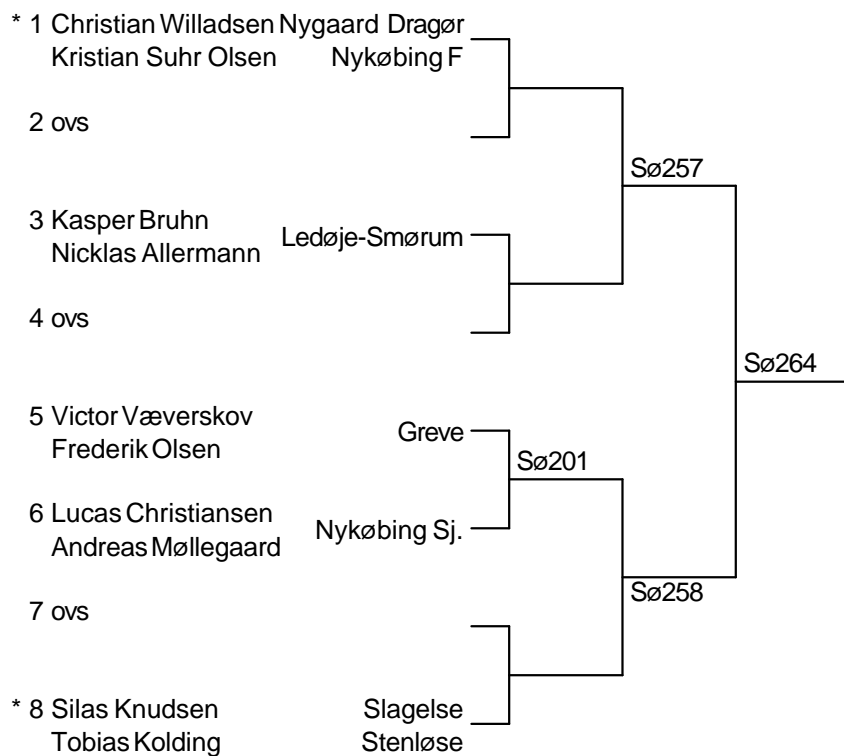

Herredouble U09 B

Damesingle U09 B Pulje 1

1 Emilie Pedersen Nykøbing Sj.	1- 2 S0211
2 Sirmone V. Nielsen Greve	3- 4 S0212
3 Eva Josephsen Lillerød	1- 3 S0225
	2- 4 S0226
	1- 4 S0239
* 4 Amalie M. Krogh Greve	2- 3 S0240

Damesingle U09 B Pulje 2

5 Louise Thorsager Greve	5- 6 S0213
6 Melinda Wozniak Nykøbing Sj.	5- 7 S0227
	6- 7 S0241
7 Eva Pedersen Lillerød