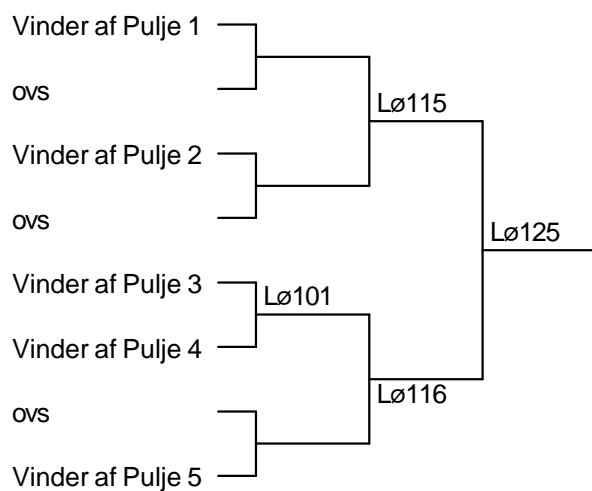

Herresingle U11 B Pulje 2

4 Tobias Haxholm	Svinninge	4- 5 Lø72
		4- 6 Lø86
5 Victor Stahl Rasmussen	Lillerød	5- 6 Lø93
6 Jonas Rømer	Kastrup KMB	

Herresingle U11 B Pulje 3

7 Anders Bach Mogensen	Roskilde HBK	7- 8 Lø73
		7- 9 Lø87
8 Simon Stennicke	Fredensborg	8- 9 Lø94
9 Jonas H. Lund	Greve	

Herresingle U11 B Pulje 4

10 Mads Vilmann	Charlottenlund	10-11 Lø74
		10-12 Lø88
11 Jonas Mac Larsen	Ganløse	11-12 Lø95
12 Frederik Knudsen	Gentofte	

Herresingle U11 B Pulje 5

13 Jonas Hansen	Greve	13-14 Lø75
		13-15 Lø89
14 Christoffer Elbrønd	Næstved	14-15 Lø96
* 15 Frederik Müller	Solrød Strand	

Danske Bank Cup 2008

Herresingle U11 B Puljevinder Finale

Herredouble U11 B

Tuse IF, Badmintonafdelingen

Damesingle U11 B Pulje 1

1 Marie Røndbjerg	Skibby	1- 2 Lø65 1- 3 Lø79
2 Petra Ulriksen	Solrød Strand	2- 3 Lø102
3 Asta Holm Andersen	KBK Kbh.	