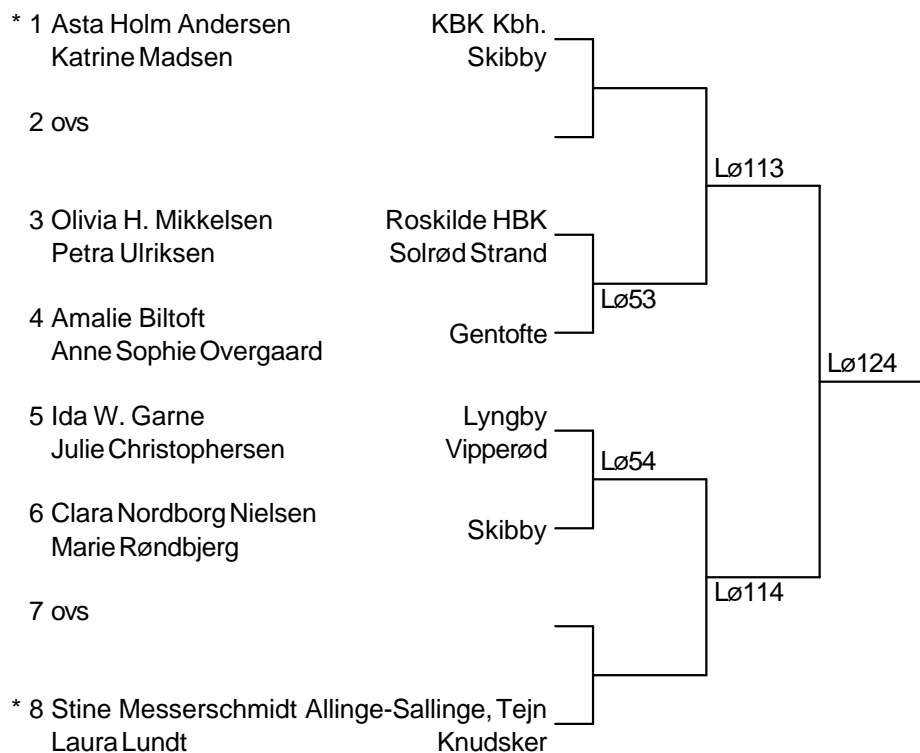

Damesingle U11 B Pulje 3

8 Alberte Mølgaard	Dragør	8- 9 Lø68 10-11 Lø69
9 Anne Sophie Overgaard	Gentofte	8-10 Lø82 9-11 Lø83
10 Laura Lundt	Knudsker	8-11 Lø105 9-10 Lø106
11 Liv Lazar	Søllerød	

Damesingle U11 B Pulje 4

12 Clara Nordborg Nielsen	Skibby	12-13 Lø70 12-14 Lø84
13 Olivia H. Mikkelsen	Roskilde HBK	13-14 Lø107
14 Julie Christophersen	Vipperød	

Damesingle U11 B Puljevinder Finale

Danske Bank Cup 2008

Damedouble U11 B