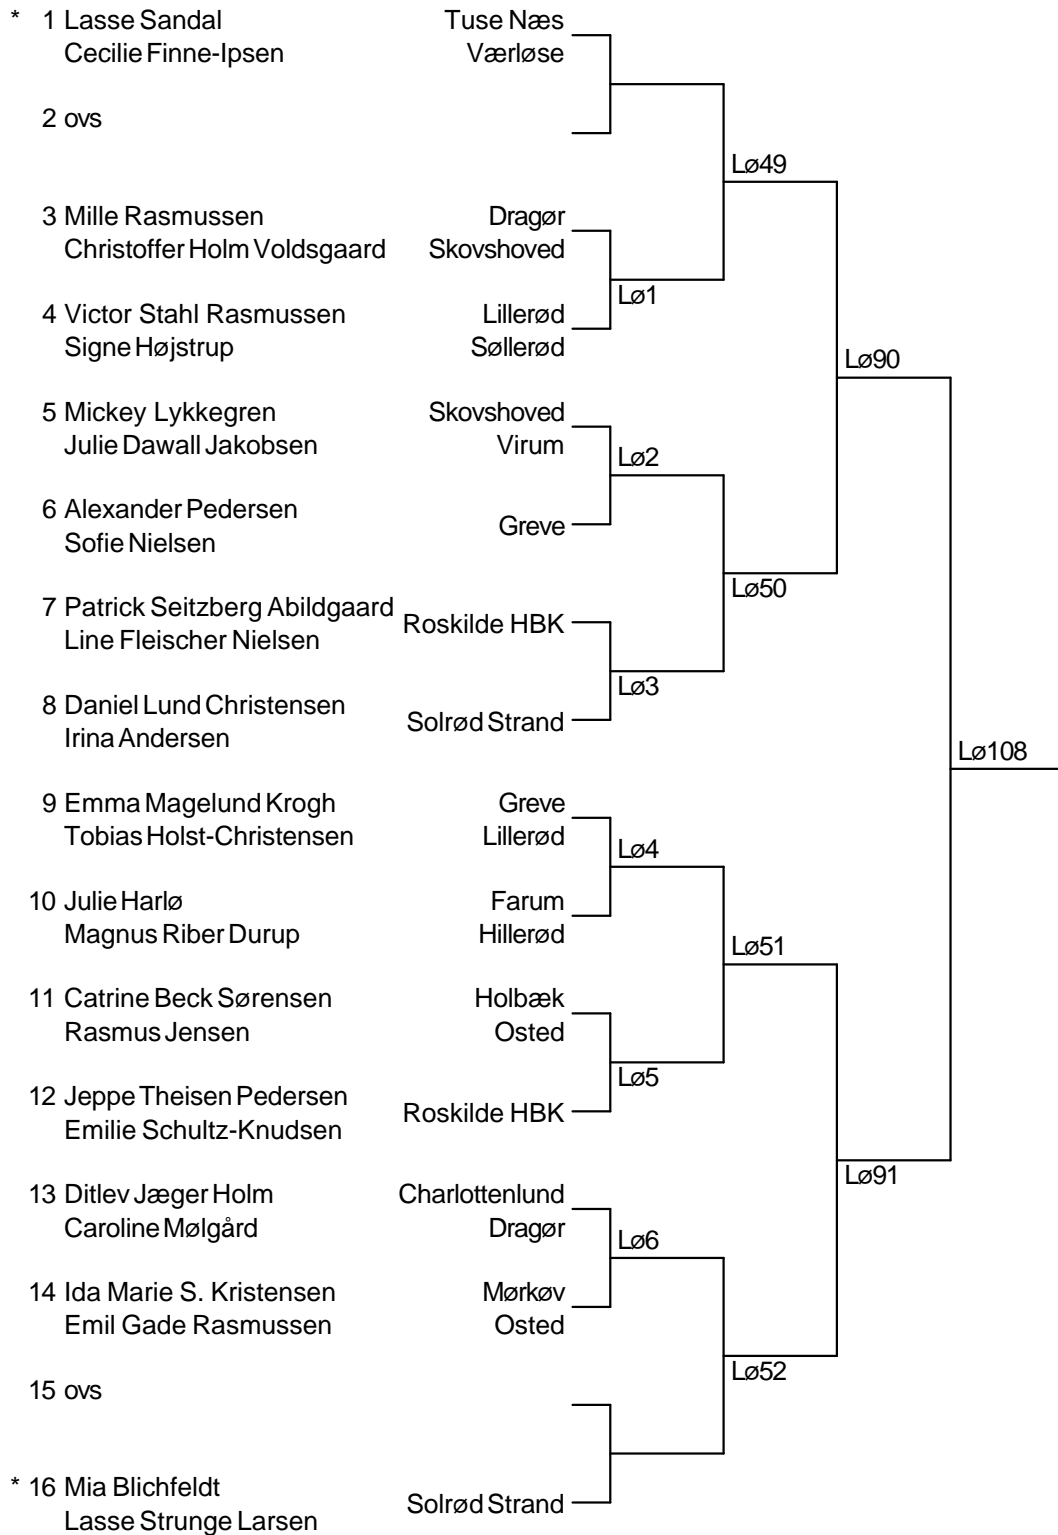

Mixed double U11 A