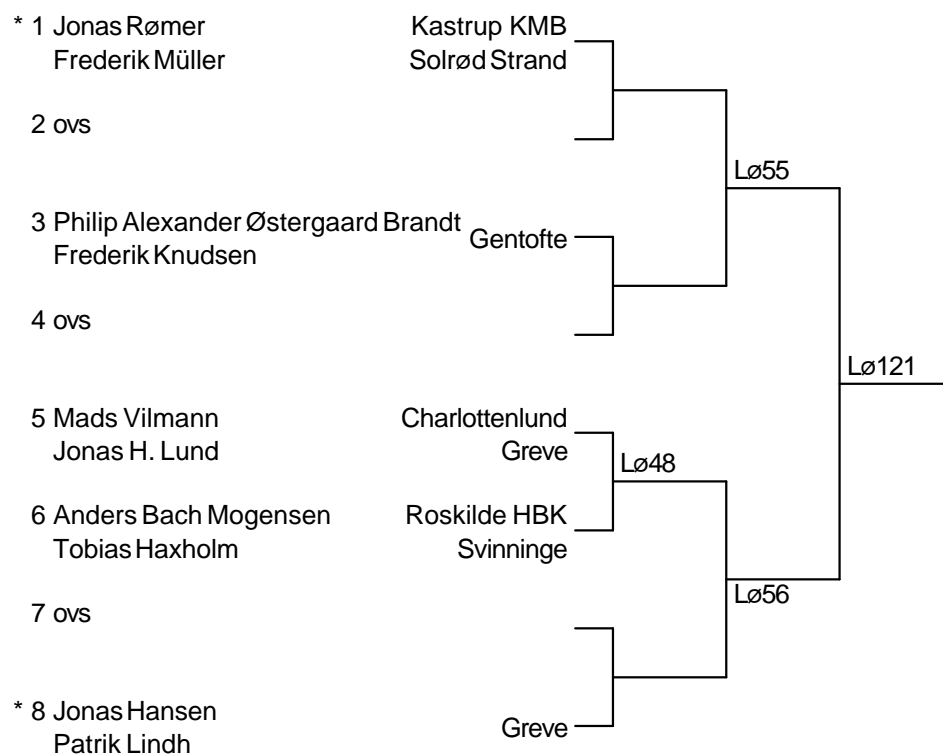

Herresingle U11 B Pulje 4

10 Mads Vilmann	Charlottenlund	10-11 Lø74
		10-12 Lø88
11 Jonas Mac Larsen	Ganløse	11-12 Lø95
12 Frederik Knudsen	Gentofte	

Herresingle U11 B Pulje 5

13 Jonas Hansen	Greve	13-14 Lø75
		13-15 Lø89
14 Christoffer Elbrønd	Næstved	14-15 Lø96
* 15 Frederik Müller	Solrød Strand	

Danske Bank Cup 2008

Herresingle U11 B Puljevinder Finale

Herredouble U11 B

Tuse IF, Badmintonafdelingen

Damesingle U11 B Pulje 1

1 Marie Røndbjerg	Skibby	1- 2 Lø65 1- 3 Lø79
2 Petra Ulriksen	Solrød Strand	2- 3 Lø102
3 Asta Holm Andersen	KBK Kbh.	