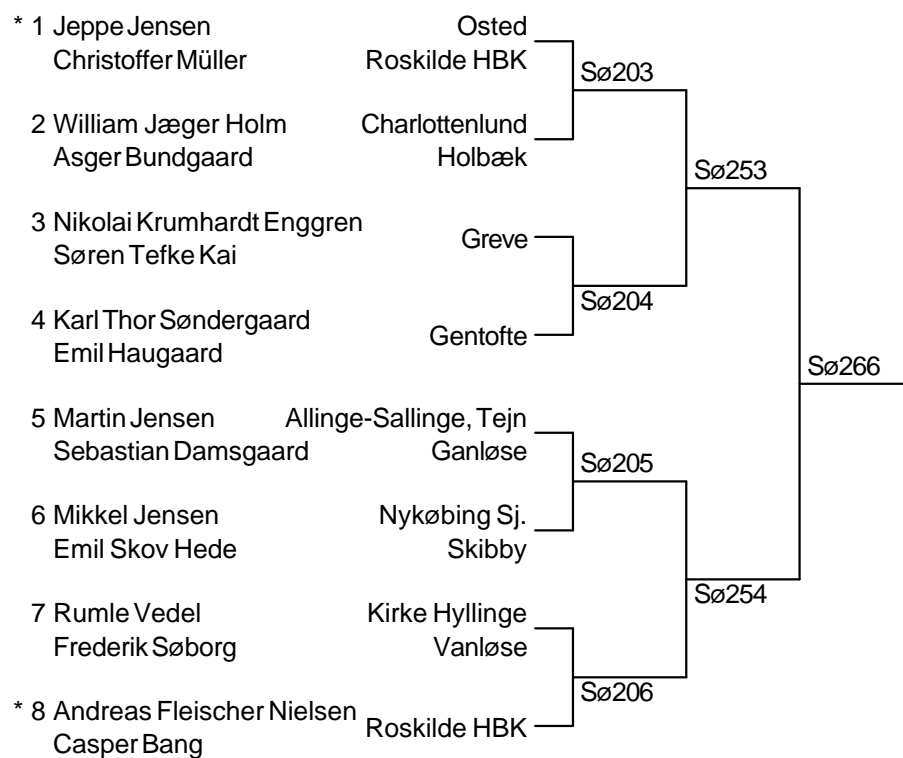

Herredouble U11 C