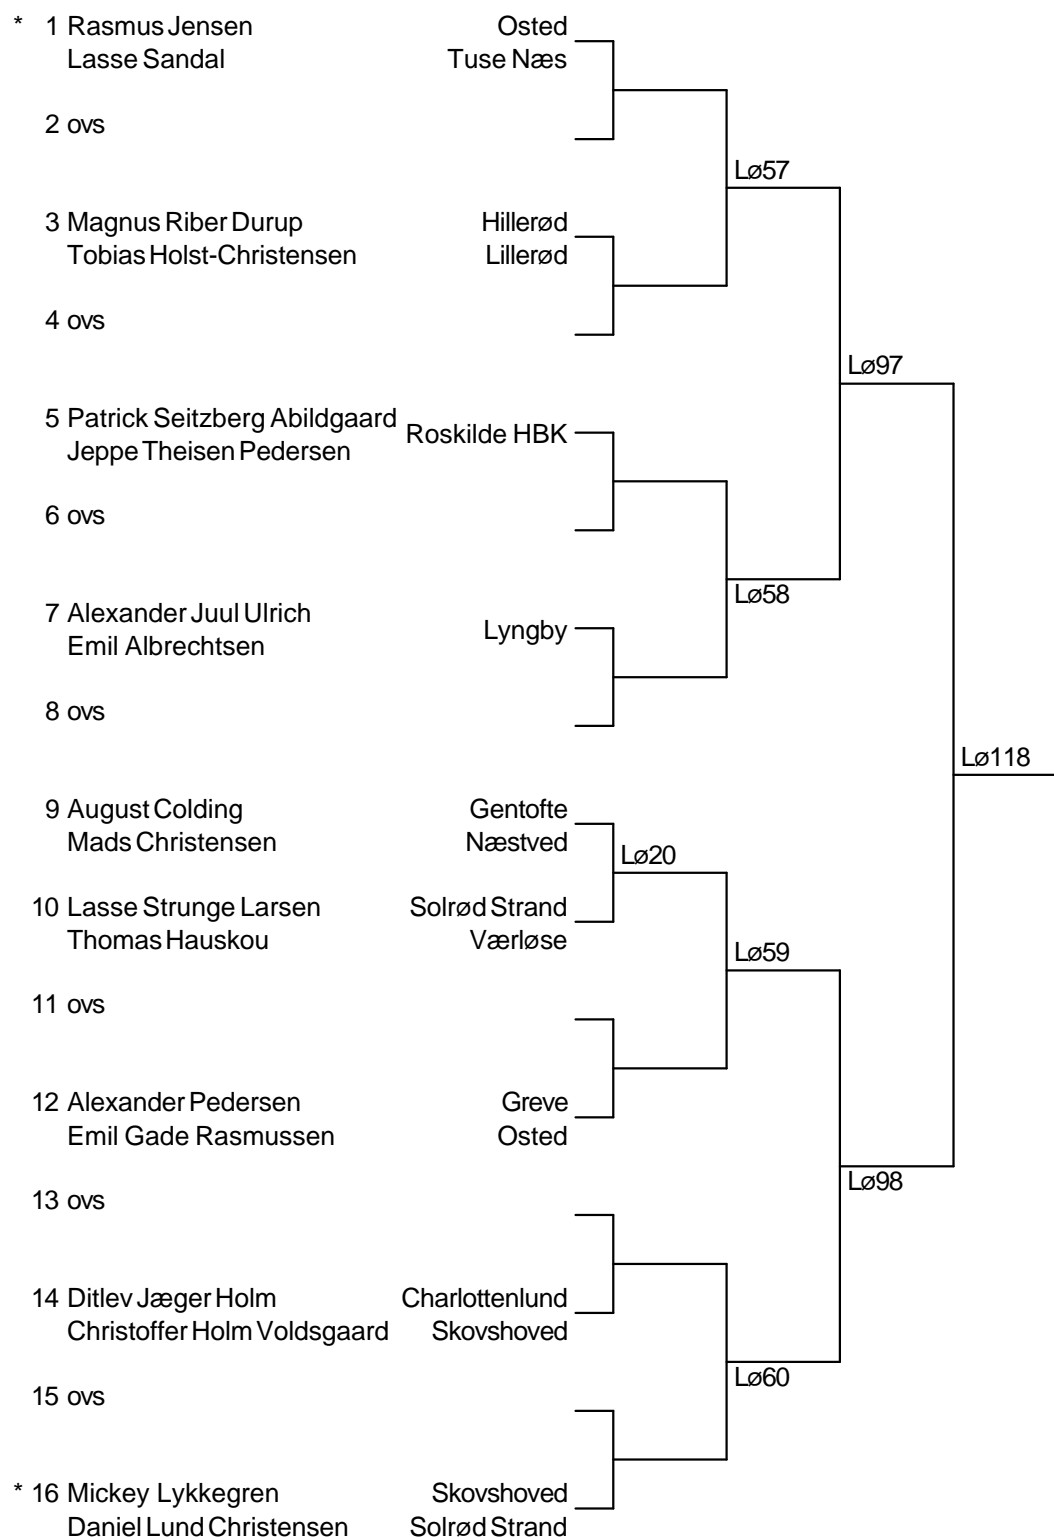

Herredouble U11 A