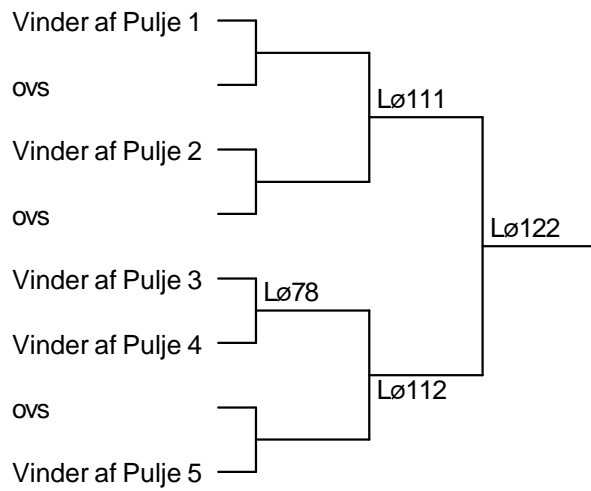

Damesingle U11 A Puljevinder Finale