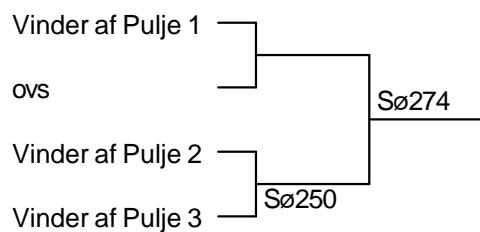

Herresingle U09 B Pulje 1

1 Nicklas Allermann	Ledøje-Smørum	1- 2 S0207
		3- 4 S0208
2 Victor Væverskov	Greve	1- 3 S0221
		2- 4 S0222
3 Andreas Møllegaard	Nykøbing Sj.	1- 4 S0235
		2- 3 S0236
* 4 Silas Knudsen	Slagelse	

Herresingle U09 B Pulje 2

5 Lucas Christiansen	Nykøbing Sj.	5- 6 S0209
		5- 7 S0223
6 Kristian Suhr Olsen	Nykøbing F	6- 7 S0237
7 Frederik Olsen	Greve	

Herresingle U09 B Pulje 3

8 Kasper Bruhn	Ledøje-Smørum	8- 9 S0210
		8-10 S0224
9 Tobias Kolding	Stenløse	9-10 S0238
* 10 Christian Willadsen Nygaard	Dragør	

Herresingle U09 B Puljevinder Finale