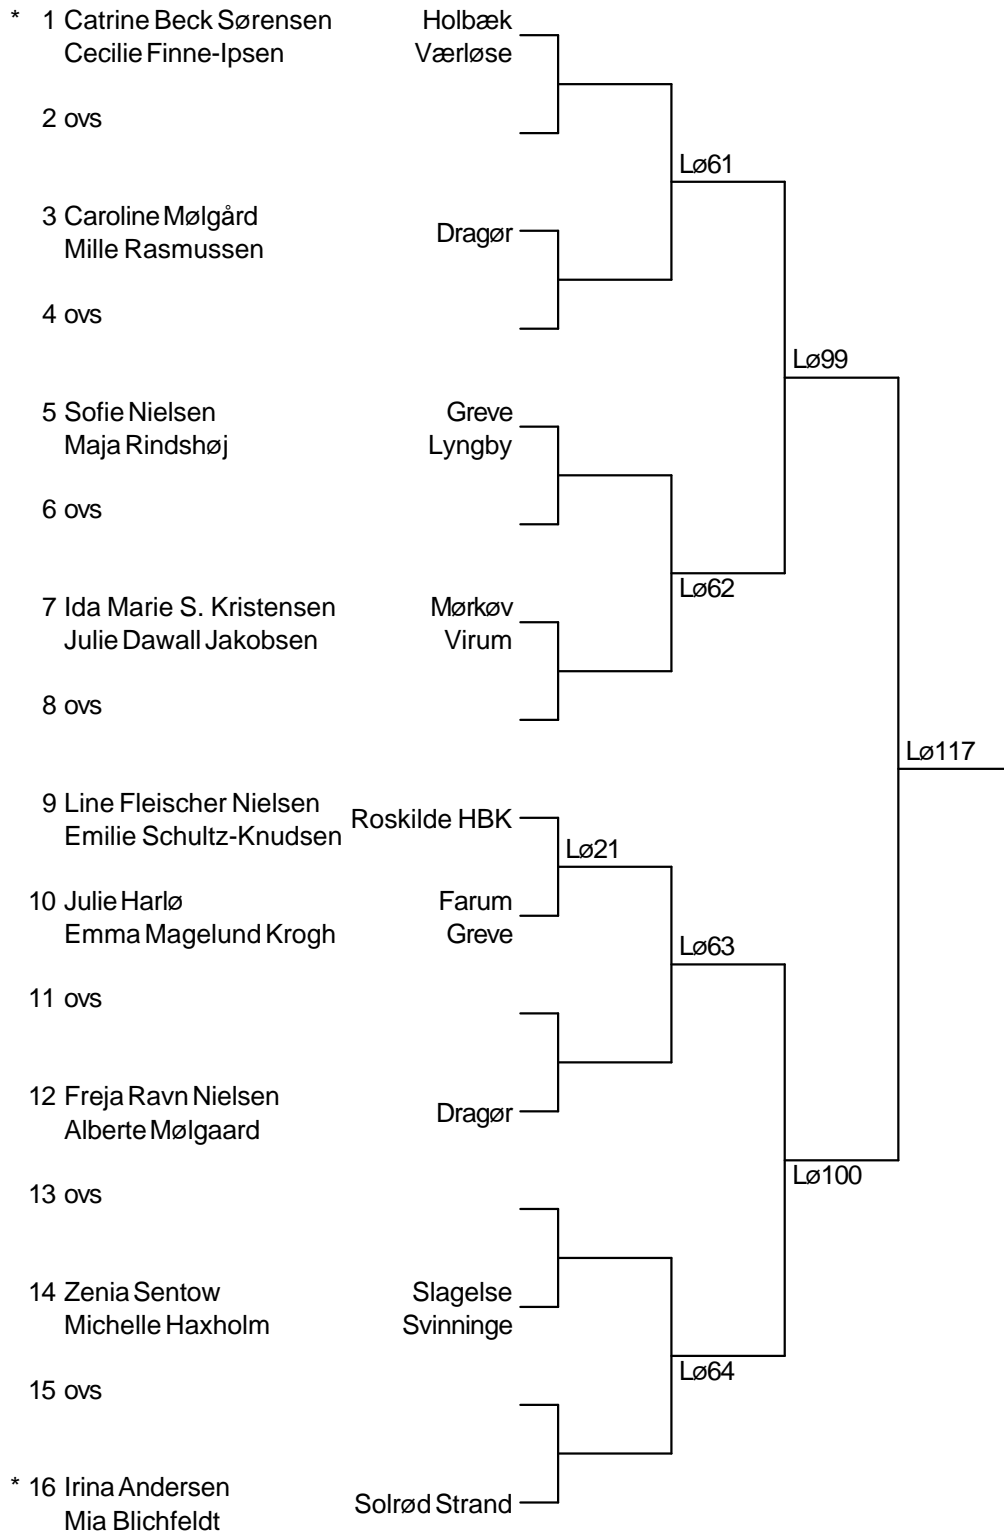

Damedouble U11 A