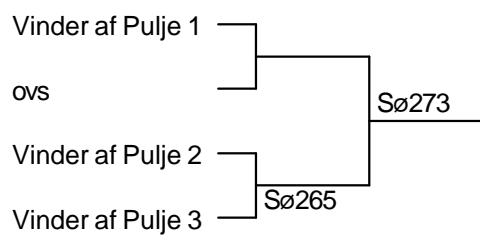

Damesingle U09 B Pulje 3

8 Sara Bager	Frem - Hellebæk	8- 9 SØ214
		8-10 SØ228
9 Malue Andersen	Hvidovre BC	9-10 SØ242
* 10 Sofia M. Larsen	Greve	

Damesingle U09 B Puljevinder Finale

Damedouble U09 B Pulje 1

1 Sirmone V. Nielsen	Greve	1-2 SØ202
Amalie M. Krogh		1-3 SØ249
		2-3 SØ259
2 Louise Thorsager	Greve	
Sofia M. Larsen		
3 Eva Josephsen	Lillerød	
Eva Pedersen