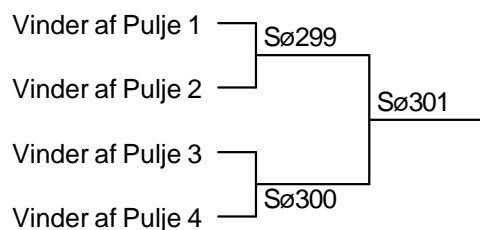

Herresingle U11 D Pulje 1

1 Oliver Kristiansen	Frederikssund	1- 2 SØ269
		1- 3 SØ286
2 Philip Christian Schack	Virum	2- 3 SØ295
* 3 Claus Bøgelund Forsberg	Skibby	

Herresingle U11 D Pulje 2

4 Casper Reinholdt	Solrød Strand	4- 5 SØ270
		4- 6 SØ287
5 Martin Broch	Hvidovre BC	5- 6 SØ296
6 Marcus Gut	Albertslund	

Herresingle U11 D Pulje 3

7 Jonas H. Larsen	Tuse Næs	7- 8 SØ271
		7- 9 SØ288
8 Jacob Qvist Bruun	Vanløse	8- 9 SØ297
9 Buster Olsen	KBK Kbh.	

Herresingle U11 D Pulje 4

10 Niclas Oldrup Gottschalk	Holbæk	10-11 SØ272
		10-12 SØ289
11 Jeppe Mikkelsen	Ledøje-Smørum	11-12 SØ298
* 12 Nicolai Malmkjær	Solrød Strand	

Herresingle U11 D Puljevinder Finale