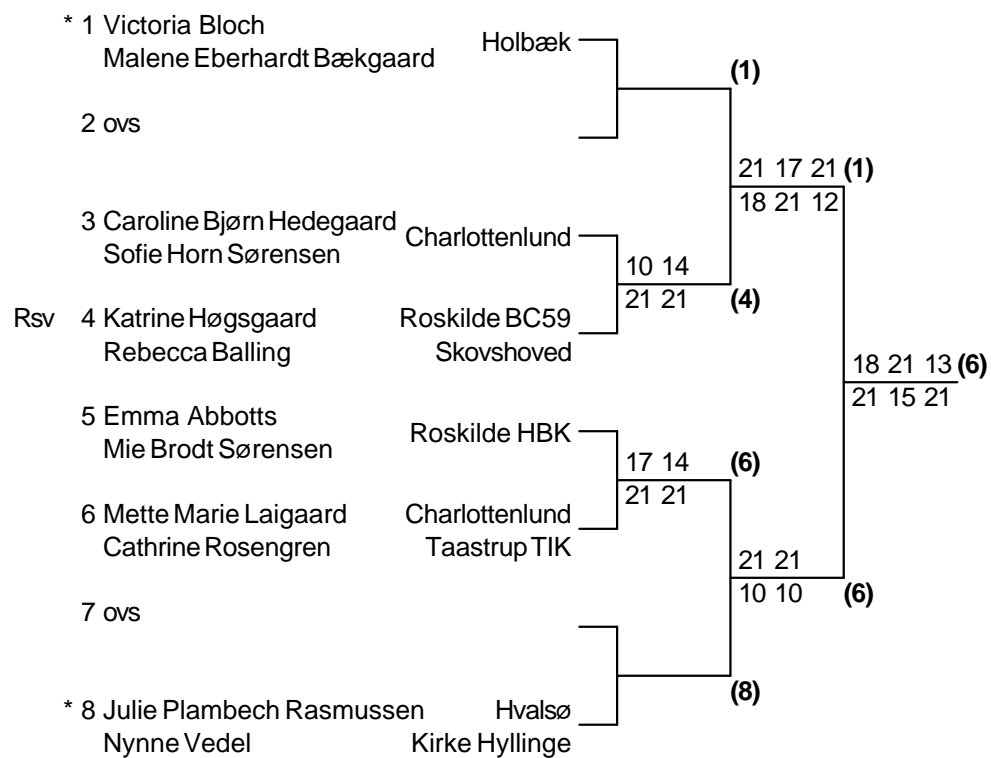

Tuse IF, Badmintonafdelingen

Damedouble U11 C

Tuse IF, Badmintonafdelingen

Herresingle U11 D Pulje 1

1	Mathias Emborg	Gentofte	4.	1- 2 21/13 21/19 (2) 3- 4 21/10 21/10 (4)
2	Christian Liebst	Roskilde HBK	3.	1- 3 21/5 21/13 (3) 2- 4 21/9 21/9 (4)
3	Martin Lykke Thuneby	KBK Kbh.	2.	1- 4 21/1 21/1 (4) 2- 3 21/9 21/10 (3)
*	4 Mathias Gundestrup	Humblebæk	1.	

Herresingle U11 D Pulje 2

5	Thor Pedersen	Humblebæk	2.	5- 6 21/9 21/16 (6) 5- 7 21/9 22/20 (5)
6	Kasper Møllerskov Nilsson	Kirke Hyllinge	1.	6- 7 21/9 21/18 (6)
*	7 Emil Anker Rasmussen	Roskilde HBK	3.	

Herresingle U11 D Pulje 3

8	Carl Warming	Charlottenlund	3.	8- 9 21/5 21/4 (9) 8-10 21/13 21/4 (10) 9-10 25/23 21/16 (9)
9	Anders Strand	Solrød Strand	1.	
10	Jakob Borg Glamann	Gentofte	2.	

Herresingle U11 D Pulje 4

11	Daniel Bjellekjær	Stenløse	1.	11-12 18/21 21/17 21/12 (11) 11-13 W.O. (11)
12	Christian Vang Sørensen	Roskilde BC59	2.	12-13 W.O. (12)
Afb	13 Jakob Budde Gantzel	Solrød Strand		

Herresingle U11 D Pulje 5

14	Jacob Dall	Tuse Næs	2.	14-15 21/17 21/9 (14) 14-16 21/15 21/12 (16)
15	Jens Emil Dorph-Petersen	Charlottenlund	3.	15-16 21/8 21/6 (16)
*	16 Jacob Lynæs Larsen	Tuse IF	1.