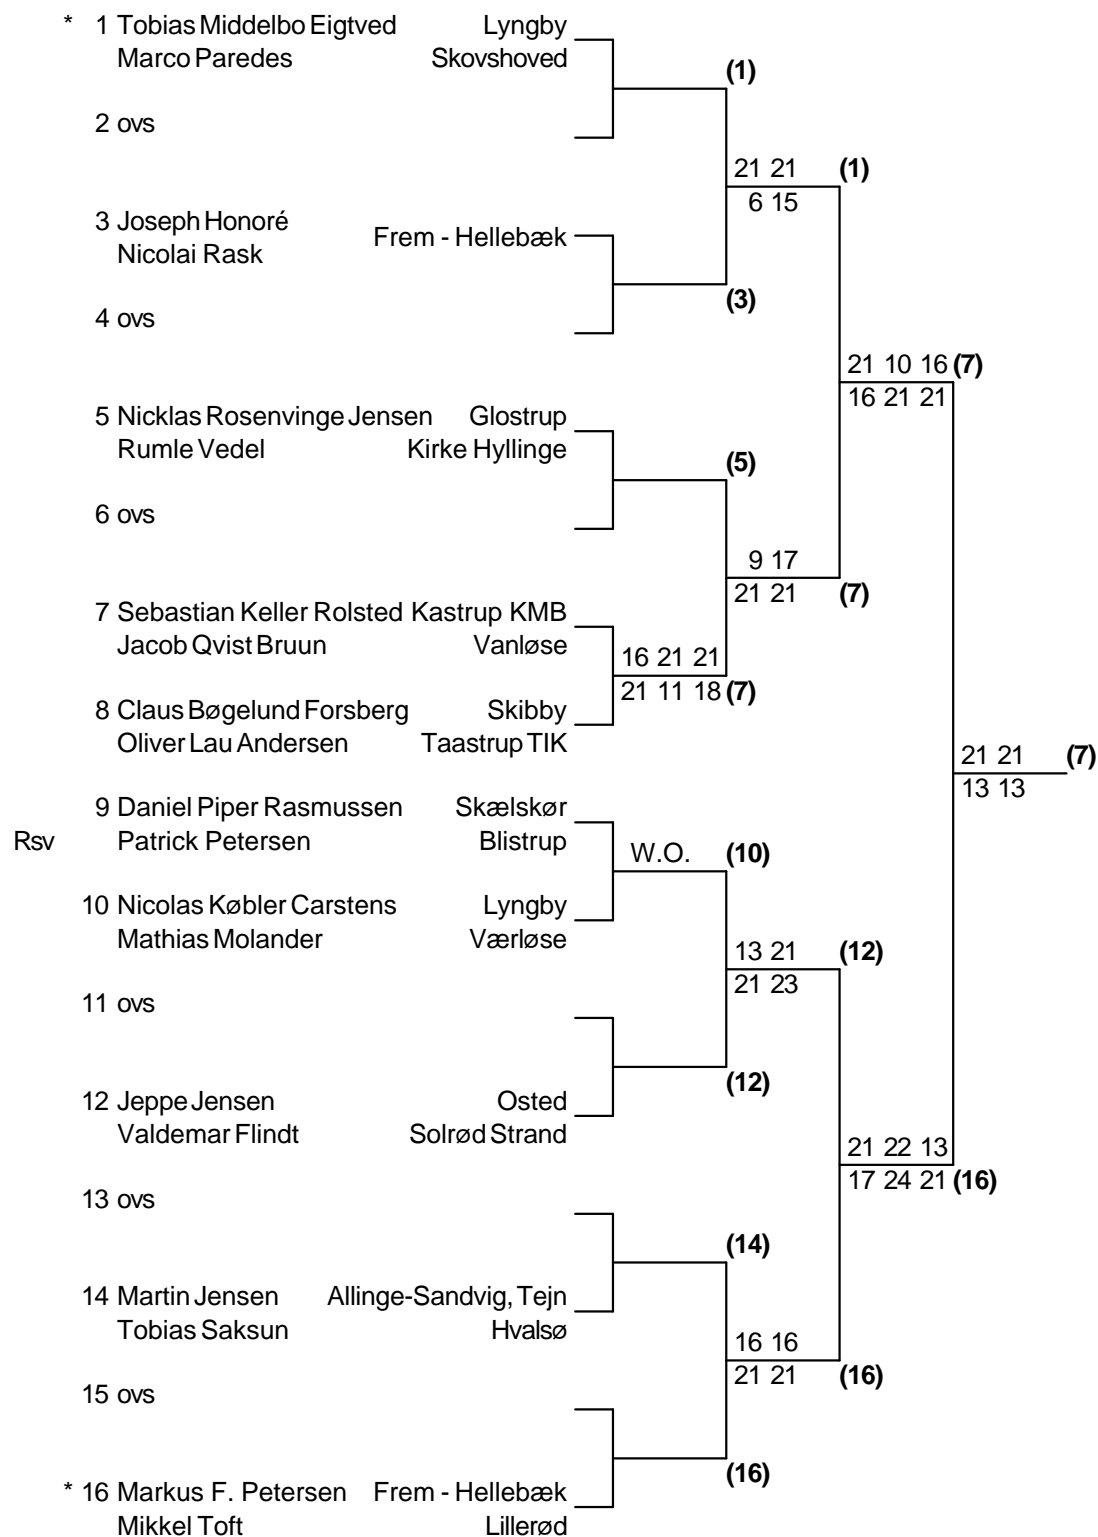

Tuse IF, Badmintonafdelingen

Herredouble U11 B

Tuse IF, Badmintonafdelingen

Damesingle U11 B Pulje 1

1	Signe Gade Rasmussen	Osted	3.	1- 2 21/11 21/10 (2) 1- 3 21/10 21/8 (3)
2	Ida Fjellerup Hansen	Hillerød	2.	2- 3 21/12 21/12 (3)
*	3 Nanna Tørring Koefoed	Virum	1.	

Damesingle U11 B Pulje 2

4	Sara Bager	Frem - Hellebæk	1.	4- 5 21/6 21/8 (4) 4- 6 21/14 21/4 (4)
5	Emilie Melgaard	Taastrup TIK	2.	5- 6 21/19 13/21 21/11 (5)
6	Cecilie Stroustrup	Roskilde HBK	3.	

Damesingle U11 B Pulje 3

Afb	7 Julie Nielsen	Lyngby		7- 8 W.O. (8) 9-10 21/12 21/13 (9)
	8 Viktoria Rundqvist	Viby S	2.	7- 9 W.O. (9) 8-10 21/18 21/23 21/18 (8)
	9 Caroline Andreasen	Hillerød	1.	7-10 W.O. (10) 8- 9 21/17 21/8 (9)
	10 Jeanett Hedic Larsen	Kirke Hyllinge	3.	

Damesingle U11 B Pulje 4

	11 Josefine Mogensen	Roskilde HBK	1.	11-12 18/21 21/11 21/7 (11) 11-13 21/7 15/21 21/18 (11)
	12 Sara Fyhr Jensen	Slangerup	3.	12-13 21/9 21/9 (13)
*	13 Louise Ankerkilde	Hornbæk	2.	

Damesingle U11 B Puljevinder Finale

*	3 Nanna Tørring Koefoed	Virum	<table> <tr> <td>23 21</td> <td rowspan="2">(3)</td> </tr> <tr> <td>21 14</td> </tr> </table>	
	4 Sara Bager	Frem - Hellebæk		<table> <tr> <td>21 20 21</td> <td>(3)</td> </tr> <tr> <td>16 22 12</td> <td></td> </tr> </table>
	9 Caroline Andreasen	Hillerød	<table> <tr> <td>21 14 18</td> <td rowspan="2">(11)</td> </tr> <tr> <td>18 21 21</td> </tr> </table>	
	11 Josefine Mogensen	Roskilde HBK