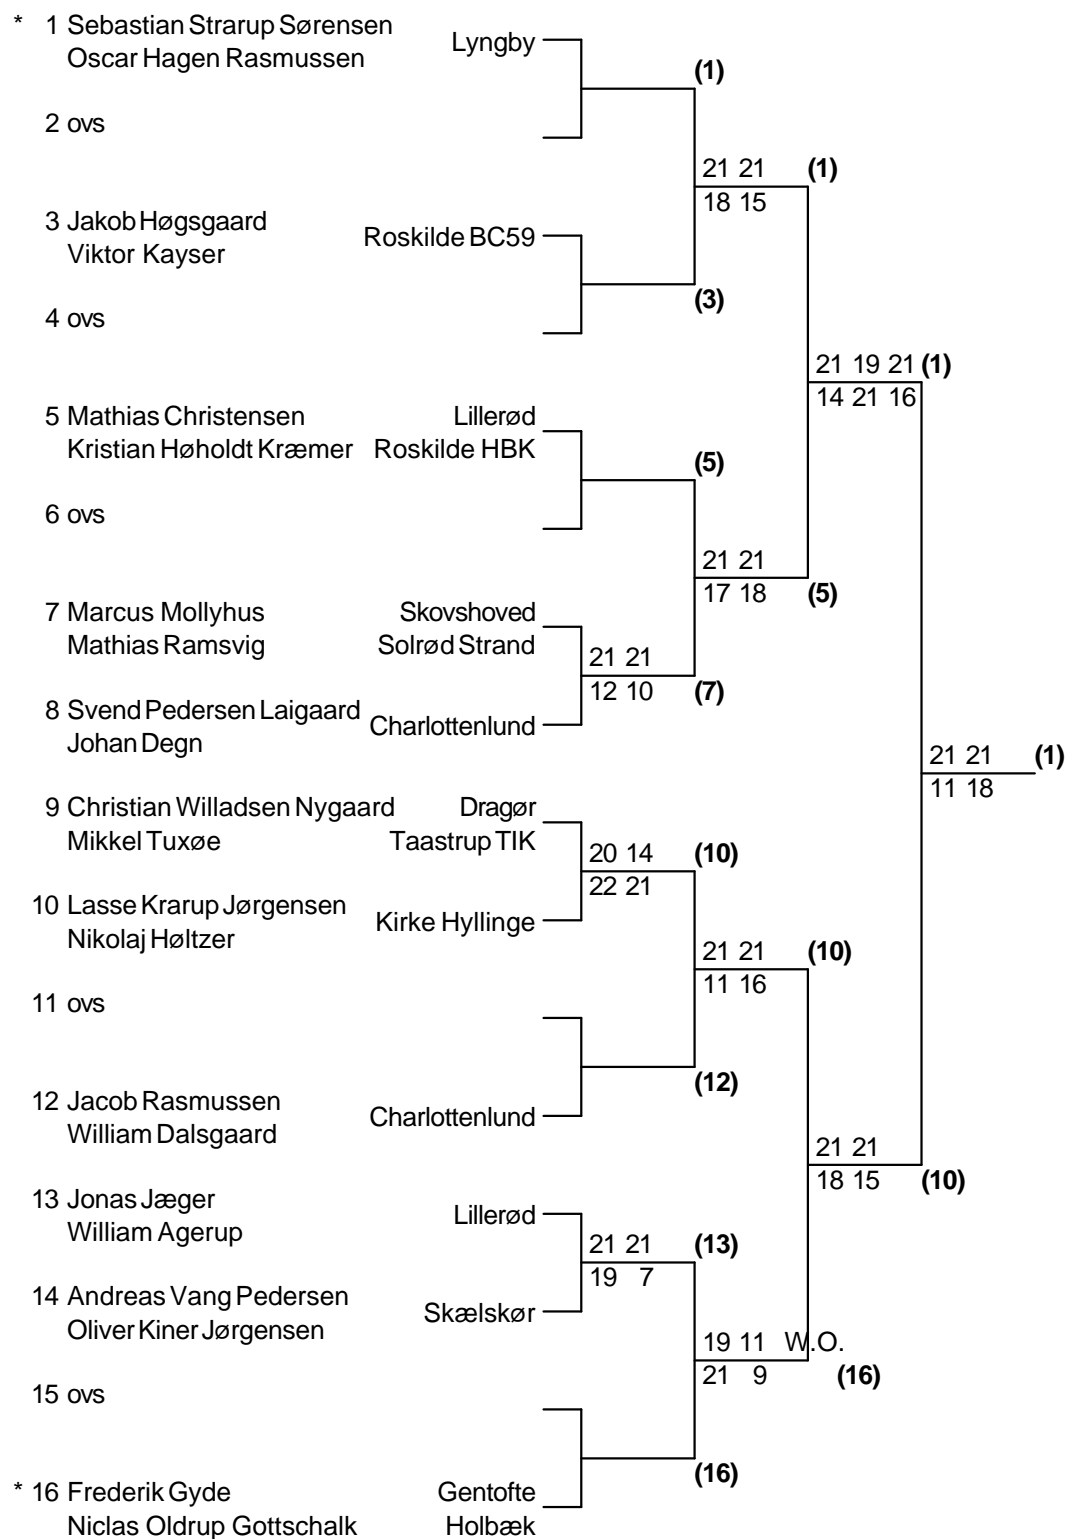

Tuse IF, Badmintonafdelingen

Herredouble U11 C

Tuse IF, Badmintonafdelingen

Damesingle U11 C Pulje 1

1	Mie Brodt Sørensen	Roskilde HBK	2.	1- 2 21/18 21/12 (2)
				1- 3 11/21 21/14 24/22 (1)
2	Cathrine Rosengren	Taastrup TIK	1.	2- 3 21/11 18/21 21/19 (2)
*	3 Malene Eberhardt Bækgaard	Holbæk	3.	

Damesingle U11 C Pulje 2

4	Julie Plambech Rasmussen	Hvalsø	2.	4- 5 21/11 21/6 (4)
				4- 6 21/12 21/10 (6)
5	Johanne Lauridsen	Osted	3.	5- 6 21/15 21/6 (6)
6	Mette Marie Laigaard	Charlottenlund	1.	

Damesingle U11 C Pulje 3

Afb	7 Christina Phayphim	Herlufmagle		7- 8 W.O. (8)
				9-10 21/15 21/10 (10)
	8 Rebecca Balling	Skovshoved	1.	7- 9 W.O. (9)
				8-10 21/12 21/18 (8)
	9 Sofie Horn Sørensen	Charlottenlund	3.	7-10 W.O. (10)
				8- 9 21/10 21/6 (8)
	10 Emma Abbotts	Roskilde HBK	2.	

Damesingle U11 C Pulje 4

11	Caroline Bjørn Hedegaard	Charlottenlund	2.	11-12 17/21 21/12 21/14 (11)
				11-13 21/6 21/14 (13)
12	Nynne Vedel	Kirke Hyllinge	3.	12-13 21/12 21/15 (13)
*	13 Victoria Bloch	Holbæk	1.	

Damesingle U11 C Puljevinder Finale

2	Cathrine Rosengren	Taastrup TIK	} 23 19 22 (2)	
				} 21 21 20
6	Mette Marie Laigaard	Charlottenlund	} 17 21 19 (8)	
				} 21 17 21
8	Rebecca Balling	Skovshoved	} 21 22	
				} 13 20 (8)
*	13 Victoria Bloch	Holbæk