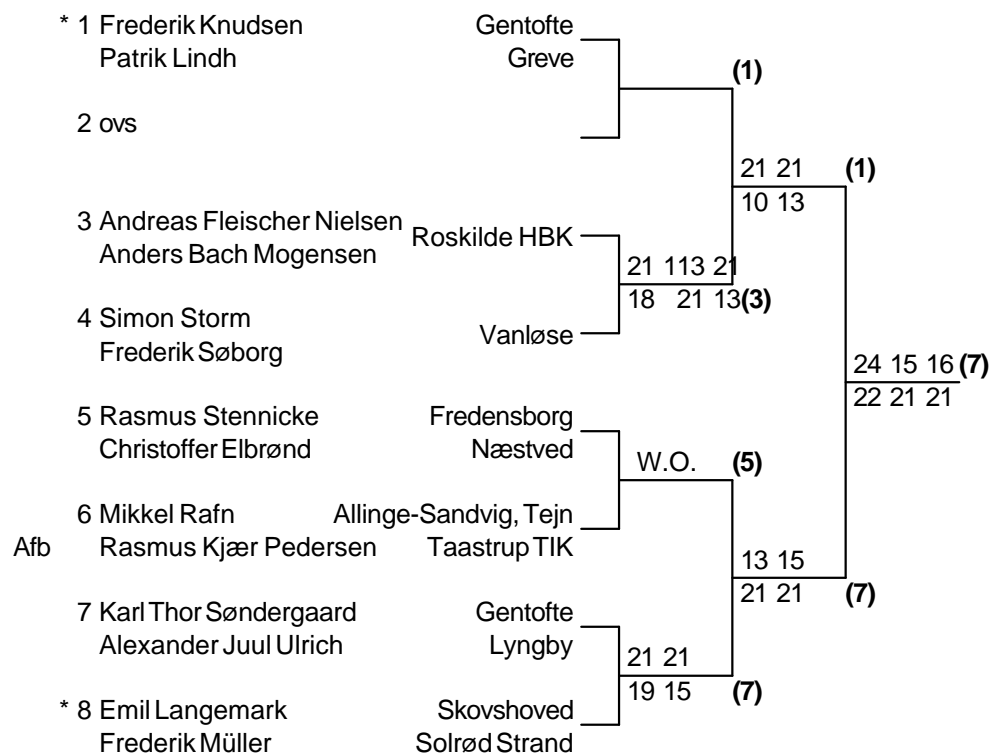

Tuse IF, Badmintonafdelingen

Herredouble U11 A