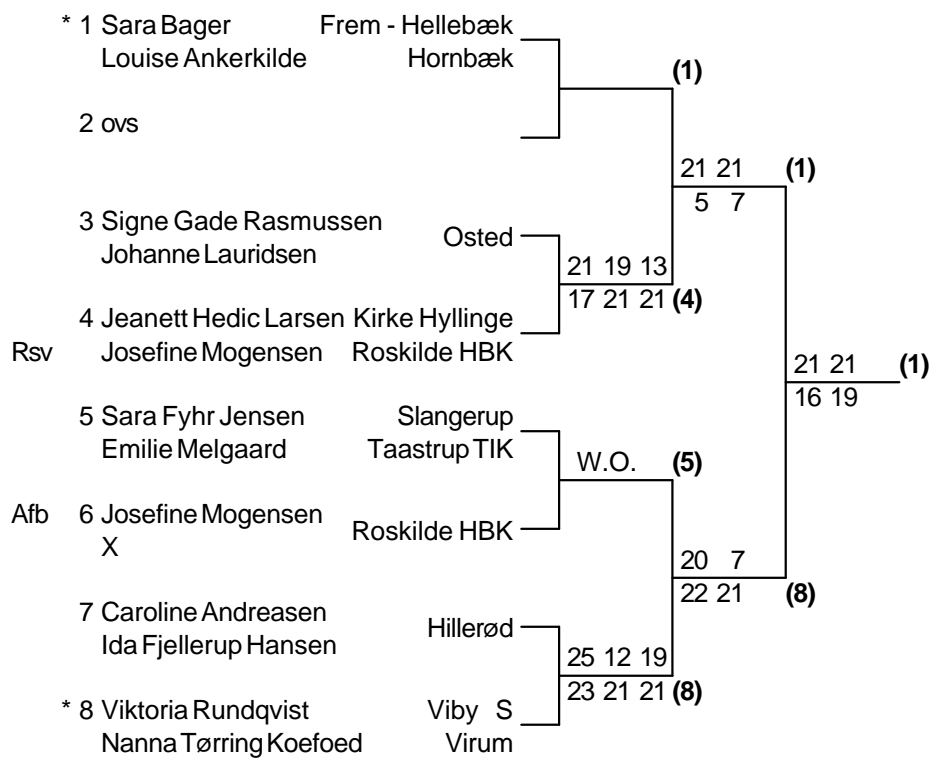

Tuse IF, Badmintonafdelingen

Damedouble U11 B

Tuse IF, Badmintonafdelingen

Mixed double U11 B Pulje 1

1	Sofie Kirkegaard Oscar Mollyhus	Skovshoved	1.	1-2 21/13 17/21 21/10 (1) 1-3 21/10 21/12 (1) 2-3 21/18 21/12 (3)
* 2	Christoffer Westh Emilie Melgaard	Kirke Hyllinge Taastrup TIK	3.	
* 3	Christoffer Müller Cecilie Stroustrup	Roskilde HBK	2.