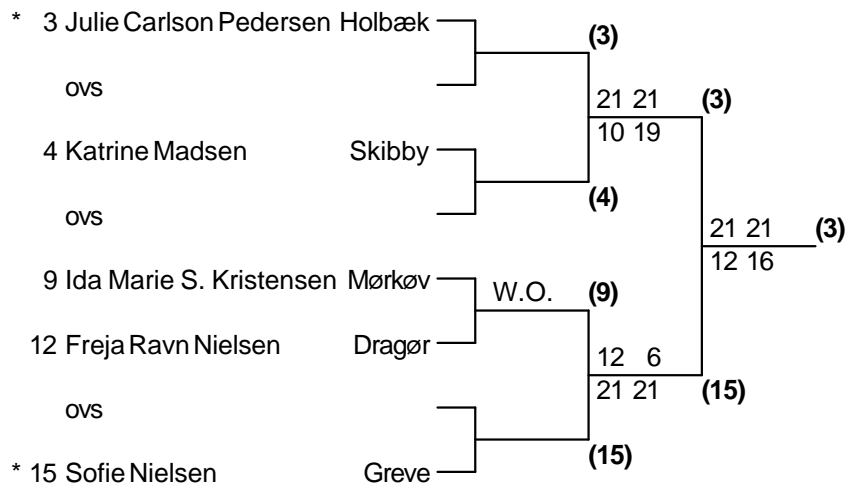

Damesingle U11 A Puljevinder Finale