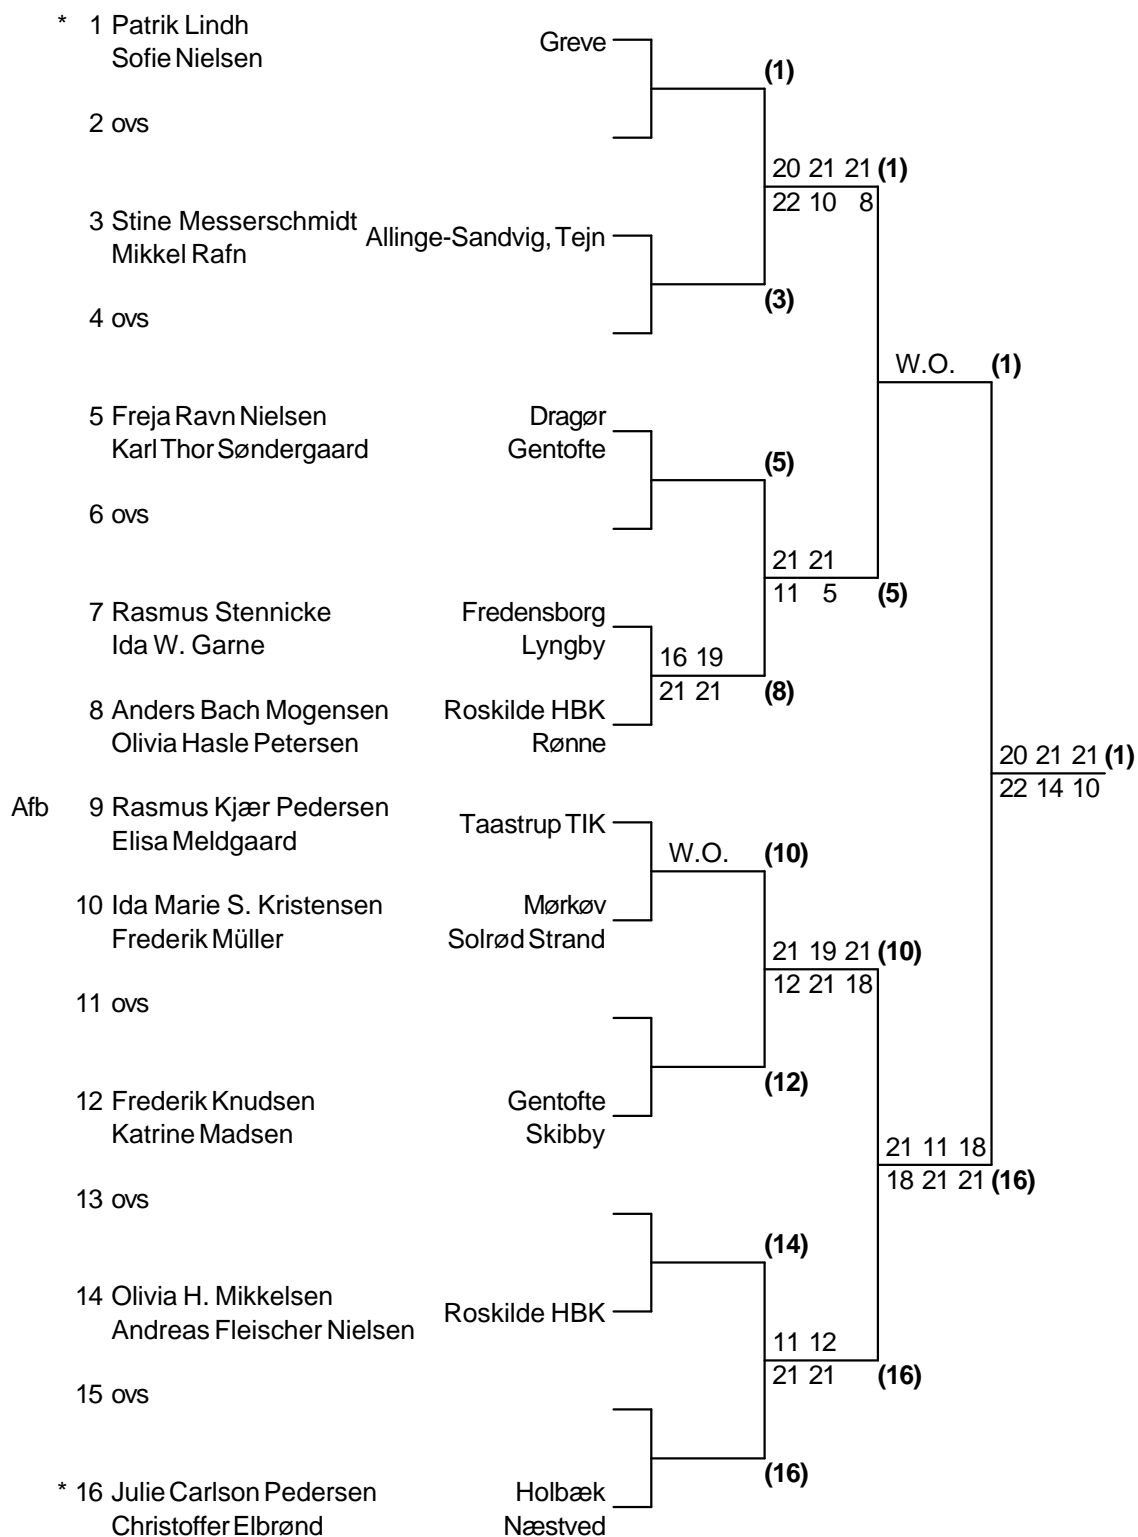

Tuse IF, Badmintonafdelingen

Mixed double U11 A

Tuse IF, Badmintonafdelingen

Herresingle U11 B Pulje 1

1	Jeppe Jensen	Osted	3.	1- 2 21/16 21/17 (2) 1- 3 21/15 21/19 (3)
2	Claus Bøgelund Forsberg	Skibby	2.	2- 3 21/12 21/12 (3)
* 3	Markus F. Petersen	Frem - Hellebæk	1.	

Herresingle U11 B Pulje 2

4	Christoffer Müller	Roskilde HBK	2.	4- 5 21/16 21/9 (5) 4- 6 W.O. (4)
5	Jacob Qvist Bruun	Vanløse	1.	5- 6 W.O. (5)
6	Daniel Piper Rasmussen	Skælskør		

Herresingle U11 B Pulje 3

7	Nicklas Rosenvinge Jensen	Glostrup	2.	7- 8 21/8 21/16 (8) 7- 9 24/22 21/18 (9)
8	Mathias Molander	Værløse		8- 9 W.O. (9)
* 9	Rumle Vedel	Kirke Hyllinge	1.	

Herresingle U11 B Pulje 4

10	Valdemar Flindt	Solrød Strand	2.	10-11 21/14 21/10 (11) 10-12 21/15 21/11 (10)
11	Oscar Mollyhus	Skovshoved	1.	11-12 21/13 21/19 (11)
12	Tobias Saksun	Hvalsø	3.	

Herresingle U11 B Pulje 5

13	Martin Jensen	Allinge-Sandvig, Tejn	2.	13-14 21/16 21/16 (14) 13-15 21/14 21/17 (13)
14	Joseph Honoré	Frem - Hellebæk	1.	14-15 21/14 21/11 (14)
15	Christoffer Westh	Kirke Hyllinge	3.	

Herresingle U11 B Pulje 6

Rsv	16	Ulrik Nissen Lefevre	Havdrup	16-17 Tuse/Lørdag 19 10:00 16-18 Tuse/Lørdag 43 12:30
	17	Nicolas Købler Carstens	Lyngby	17-18 23/21 21/17 (18)
*	18	Oliver Lau Andersen	Taastrup TIK