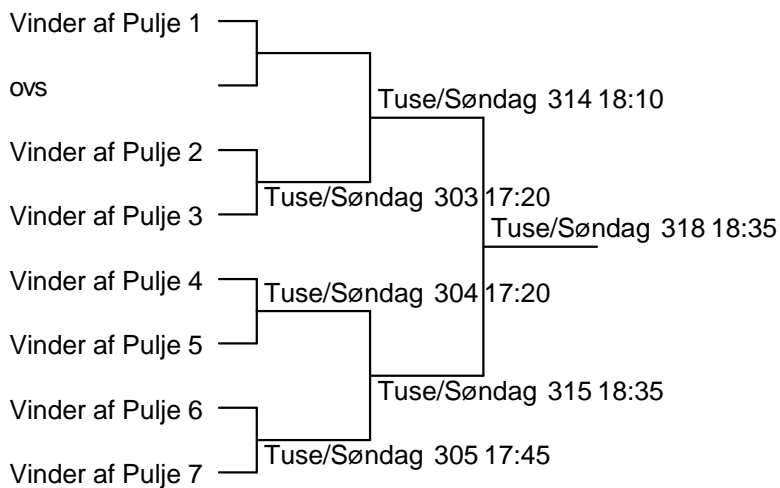

Tuse IF, Badmintonafdelingen

Herresingle U11 C Pulje 6

18 Svend Pedersen Laigaard Charlottenlund		18-19 Tuse/Søndag 254 13:10
		18-20 Tuse/Søndag 275 15:15
19 Rasmus Rødkjær	Albertslund	19-20 Tuse/Søndag 298 16:55
20 Frederik Gyde	Gentofte	

Herresingle U11 C Pulje 7

21 Jakob Høgsgaard	Roskilde BC59	21-22 Tuse/Søndag 255 13:35
		21-23 Tuse/Søndag 276 15:15
22 Marcus Mollyhus	Skovshoved	22-23 Tuse/Søndag 299 16:55
* 23 Oscar Hagen Rasmussen	Lyngby	

Herresingle U11 C Puljevinder Finale