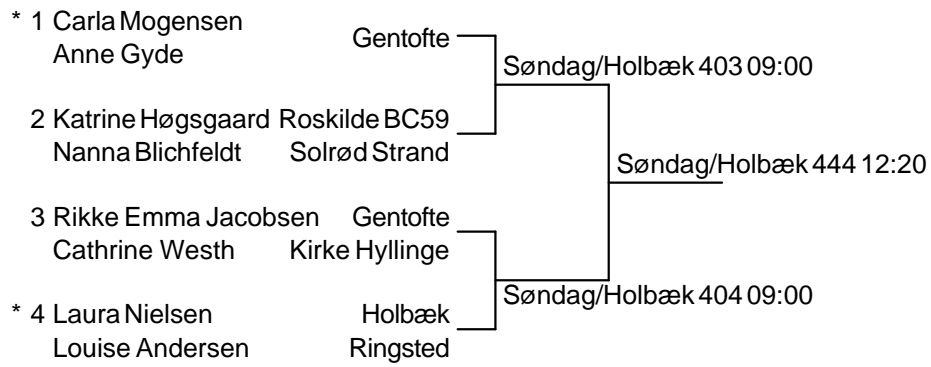

Tuse IF, Badmintonafdelingen

Damedouble U09 B