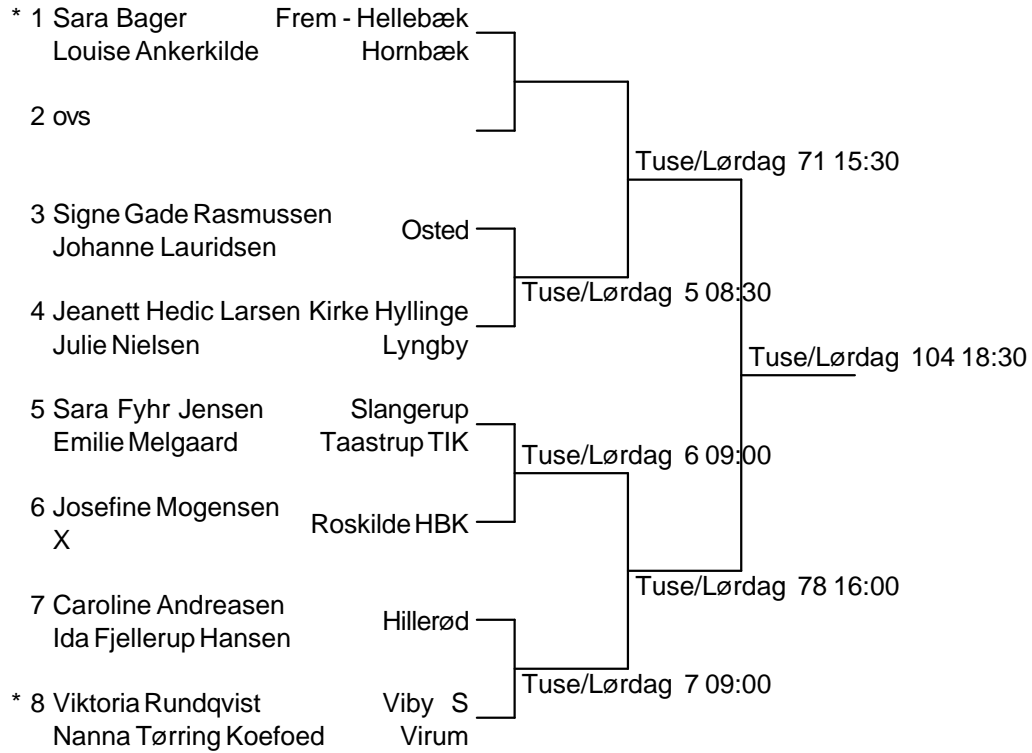

Tuse IF, Badmintonafdelingen

Damedouble U11 B