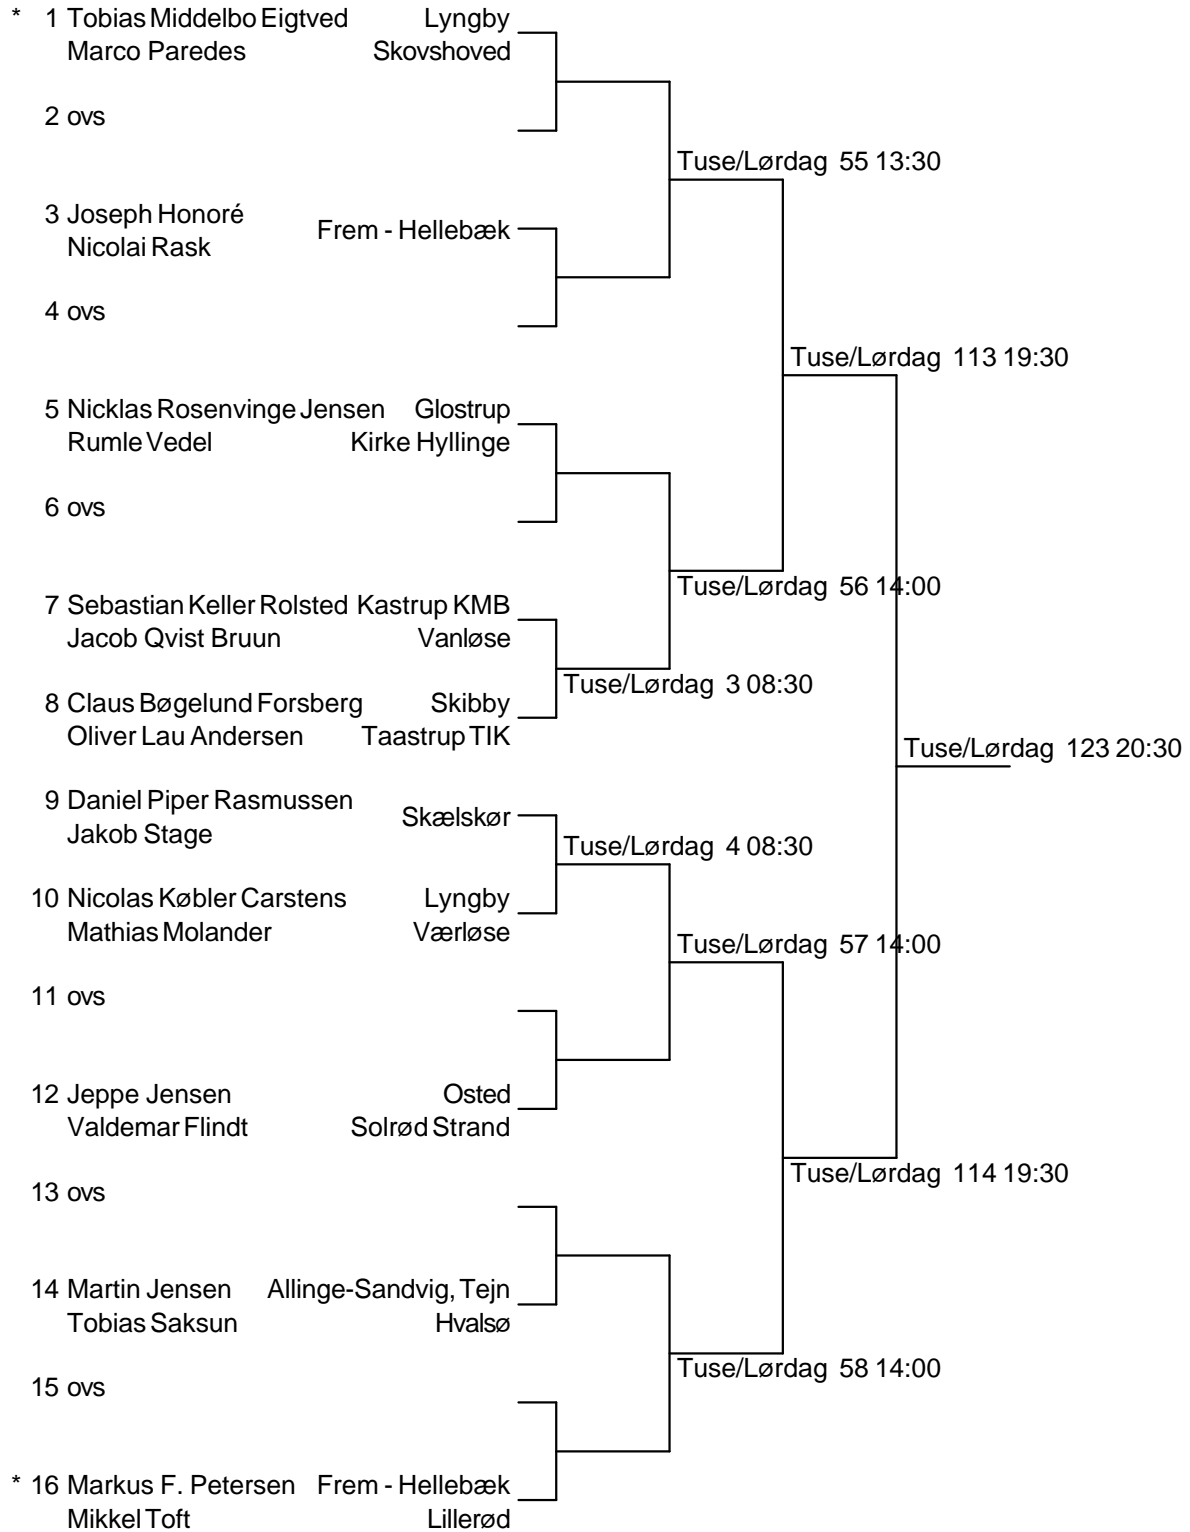

Tuse IF, Badmintonafdelingen

Herredouble U11 B