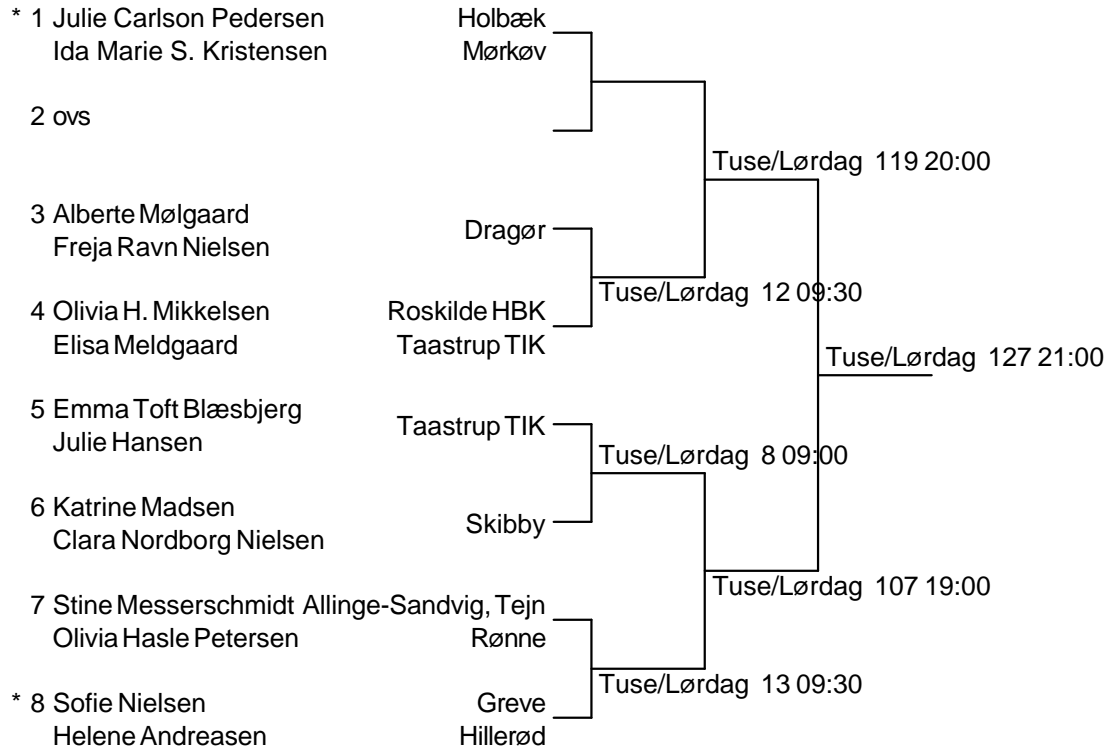

Tuse IF, Badmintonafdelingen

Damedouble U11 A