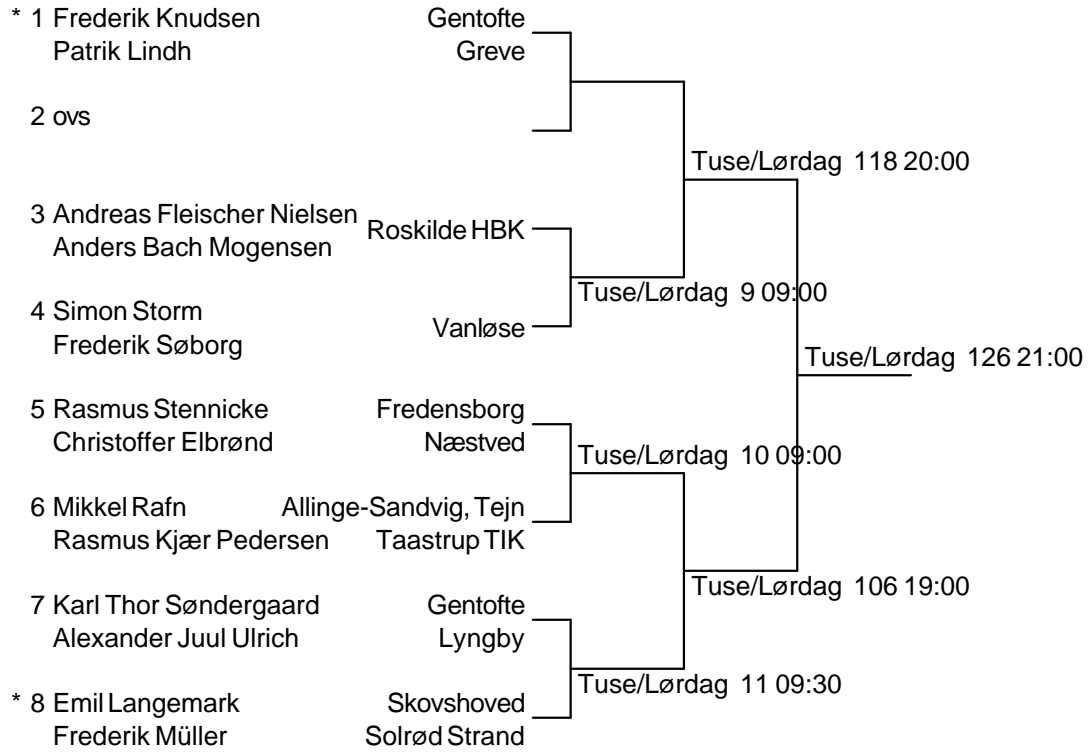

Tuse IF, Badmintonafdelingen

Herredouble U11 A