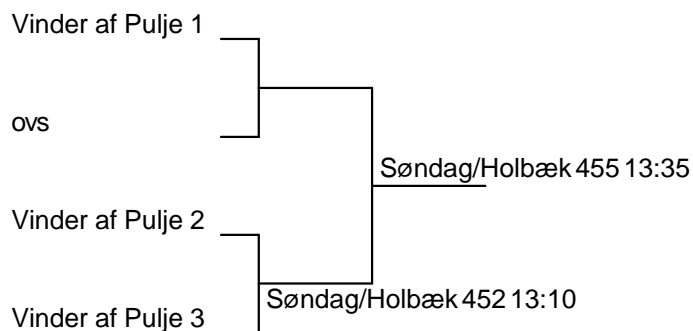

Tuse IF, Badmintonafdelingen

Herredouble U09 B Pulje 1

1 Jan Mao Zeeberg Frederik Emil Nordahn	Charlottenlund	1-2 Søndag/Holbæk 400 09:00 1-3 Søndag/Holbæk 417 10:15 2-3 Søndag/Holbæk 445 12:45
2 Gustav Fischer Kjærulff Christoffer Maagaard	Gentofte Holbæk	
* 3 Magnus Toftegaard Tore Dam Pedersen	Jernløse Tuse Næs	

Herredouble U09 B Pulje 2

4 Christoffer Bjørn Hedegaard Troels Varming	Charlottenlund	4-5 Søndag/Holbæk 401 09:00 4-6 Søndag/Holbæk 418 10:15 5-6 Søndag/Holbæk 446 12:45
5 Marcus Rindshøj Elias Frausing	Lyngby Slangerup	
6 Adam Haugaard Jacob Orloff	Gentofte	

Herredouble U09 B Pulje 3

7 Christian Kepp Stennicke Lukas Kristiansen	Fredensborg Skælskør	7-8 Søndag/Holbæk 402 09:00 7-9 Søndag/Holbæk 419 10:15 8-9 Søndag/Holbæk 447 12:45
8 Christoffer Kiil Victor Nørbo	KBK Kbh.	
* 9 Frederik Holm Andersen Rasmus Legarth	Roskilde BC59	

Herredouble U09 B Puljevinder Finale