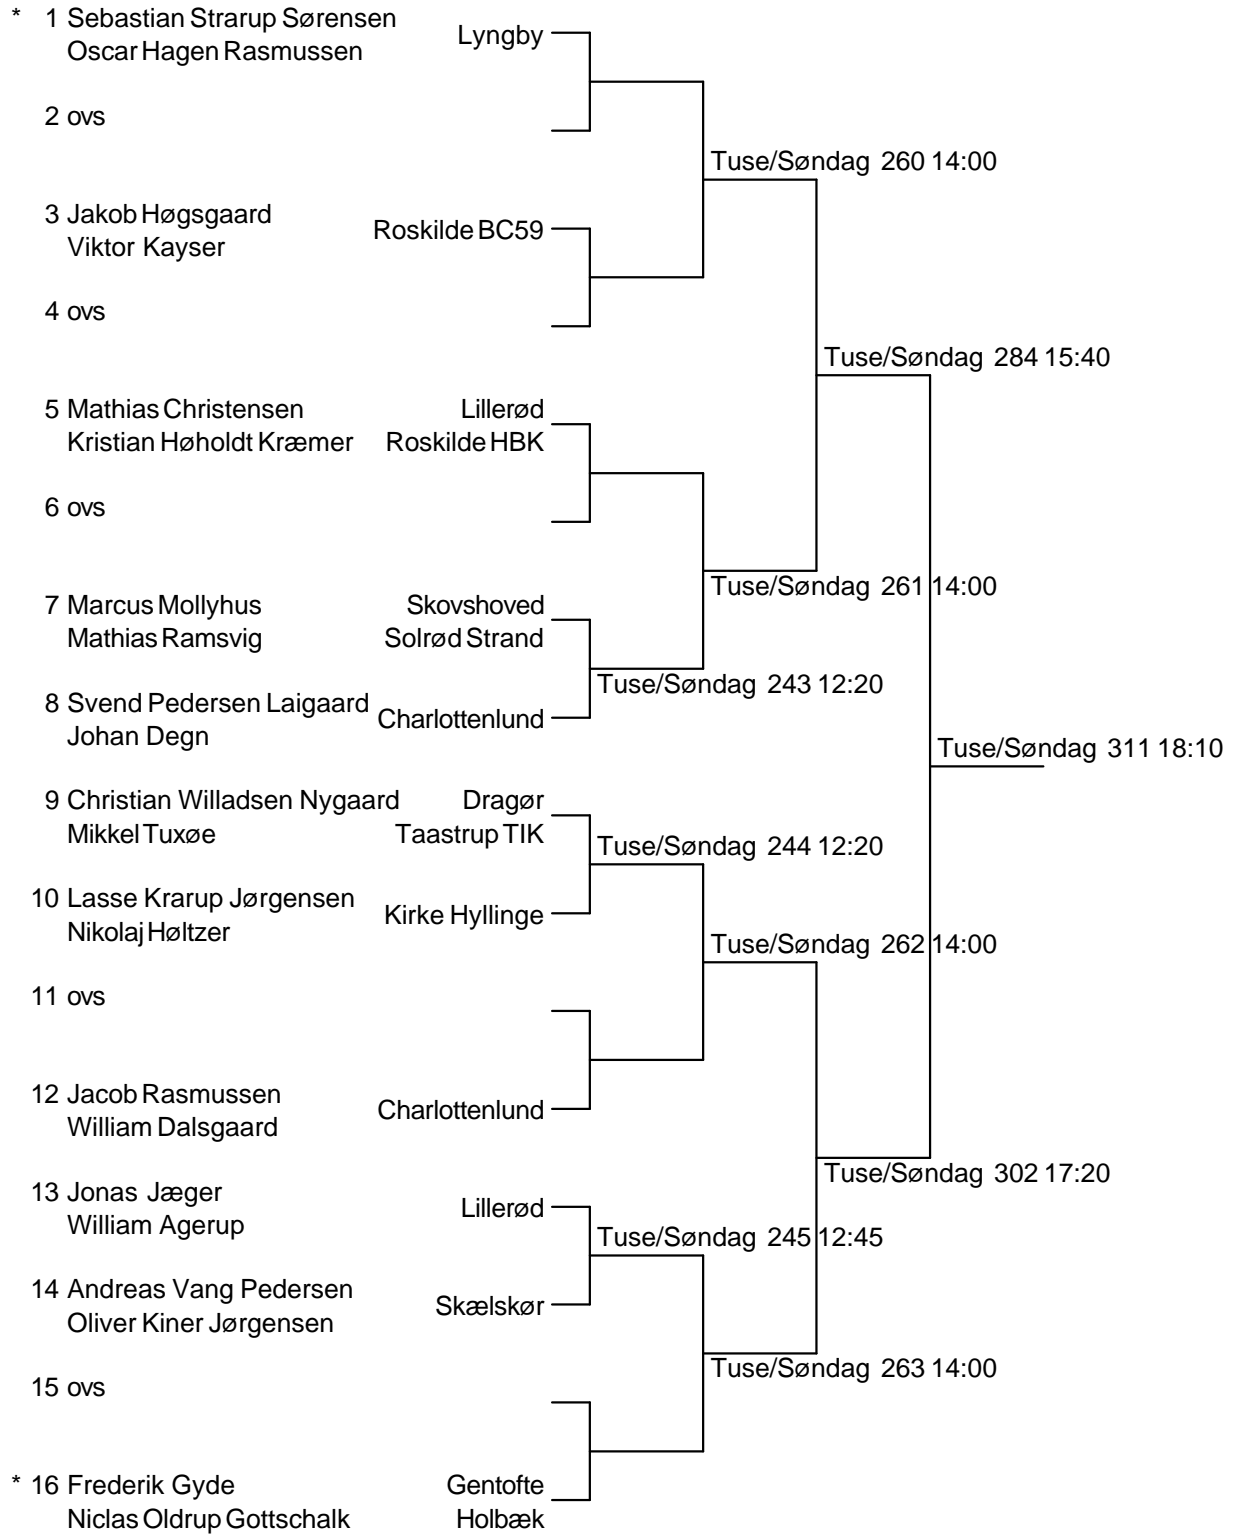

Tuse IF, Badmintonafdelingen

Herredouble U11 C

Tuse IF, Badmintonafdelingen

Damesingle U11 C Pulje 1

1	Mie Brodt Sørensen	Roskilde HBK	1- 2	Tuse/Søndag	279	15:15
			1- 3	Tuse/Søndag	286	16:05
2	Cathrine Rosengren	Taastrup TIK	2- 3	Tuse/Søndag	306	17:45
*	3	Malene Eberhardt Bækgaard				Holbæk

Damesingle U11 C Pulje 2

4	Julie Plambech Rasmussen	Hvalsø	4- 5	Tuse/Søndag	280	15:40
			4- 6	Tuse/Søndag	287	16:05
5	Johanne Lauridsen	Osted	5- 6	Tuse/Søndag	307	17:45
6	Mette Marie Laigaard	Charlottenlund				

Damesingle U11 C Pulje 3

7	Christina Phayphim	Herlufmagle	7- 8	Tuse/Søndag	281	15:40
			9-10	Tuse/Søndag	282	15:40
8	Rebecca Balling	Skovshoved	7- 9	Tuse/Søndag	288	16:05
			8-10	Tuse/Søndag	289	16:05
9	Sofie Horn Sørensen	Charlottenlund	7-10	Tuse/Søndag	308	17:45
			8- 9	Tuse/Søndag	309	17:45
10	Emma Abbotts	Roskilde HBK				

Damesingle U11 C Pulje 4

11	Caroline Bjørn Hedegaard	Charlottenlund	11-12	Tuse/Søndag	283	15:40
			11-13	Tuse/Søndag	290	16:30
12	Nynne Vedel	Kirke Hyllinge	12-13	Tuse/Søndag	310	18:10
*	13	Victoria Bloch				Holbæk

Damesingle U11 C Puljevinder Finale

Vinder af Pulje 1	}	Tuse/Søndag	312	18:10
Vinder af Pulje 2				
Vinder af Pulje 3	}	Tuse/Søndag	317	18:35
Vinder af Pulje 4				
		Tuse/Søndag	313	18:10