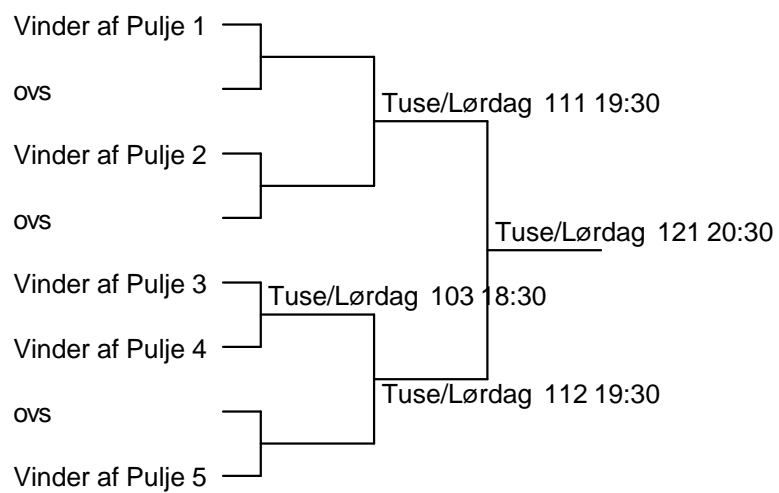

Damesingle U11 A Puljevinder Finale