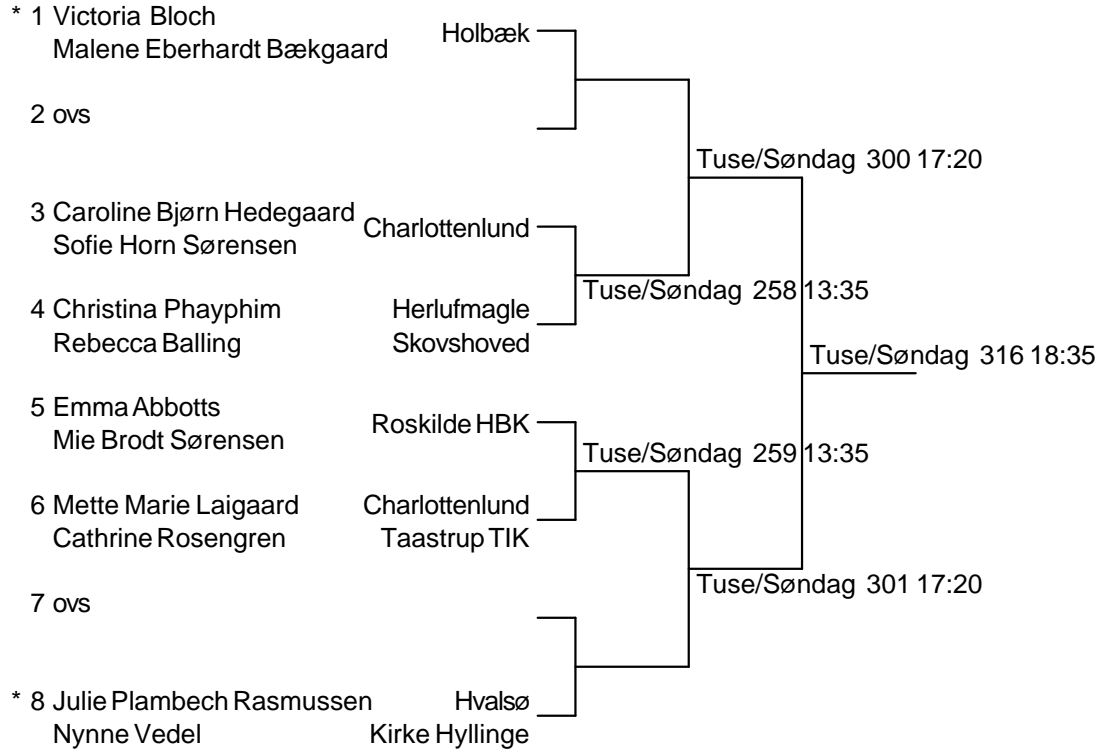

Tuse IF, Badmintonafdelingen

Damesingle U11 C Pulje 1

1	Mie Brodt Sørensen	Roskilde HBK	1- 2	Tuse/Søndag	279	15:15
			1- 3	Tuse/Søndag	286	16:05
2	Cathrine Rosengren	Taastrup TIK	2- 3	Tuse/Søndag	306	17:45
*	3	Malene Eberhardt Bækgaard				Holbæk

Damesingle U11 C Pulje 2

4	Julie Plambech Rasmussen	Hvalsø	4- 5	Tuse/Søndag	280	15:40
			4- 6	Tuse/Søndag	287	16:05
5	Johanne Lauridsen	Osted	5- 6	Tuse/Søndag	307	17:45
6	Mette Marie Laigaard	Charlottenlund				

Damesingle U11 C Pulje 3

7	Christina Phayphim	Herlufmagle	7- 8	Tuse/Søndag	281	15:40
			9-10	Tuse/Søndag	282	15:40
8	Rebecca Balling	Skovshoved	7- 9	Tuse/Søndag	288	16:05
			8-10	Tuse/Søndag	289	16:05
9	Sofie Horn Sørensen	Charlottenlund	7-10	Tuse/Søndag	308	17:45
			8- 9	Tuse/Søndag	309	17:45
10	Emma Abbotts	Roskilde HBK				

Damesingle U11 C Pulje 4

11	Caroline Bjørn Hedegaard	Charlottenlund	11-12	Tuse/Søndag	283	15:40
			11-13	Tuse/Søndag	290	16:30
12	Nynne Vedel	Kirke Hyllinge	12-13	Tuse/Søndag	310	18:10
*	13	Victoria Bloch				Holbæk

Damesingle U11 C Puljevinder Finale

Vinder af Pulje 1	}	Tuse/Søndag	312	18:10
Vinder af Pulje 2				
Vinder af Pulje 3	}	Tuse/Søndag	317	18:35
Vinder af Pulje 4				
		Tuse/Søndag	313	18:10

Tuse IF, Badmintonafdelingen

Damedouble U11 C