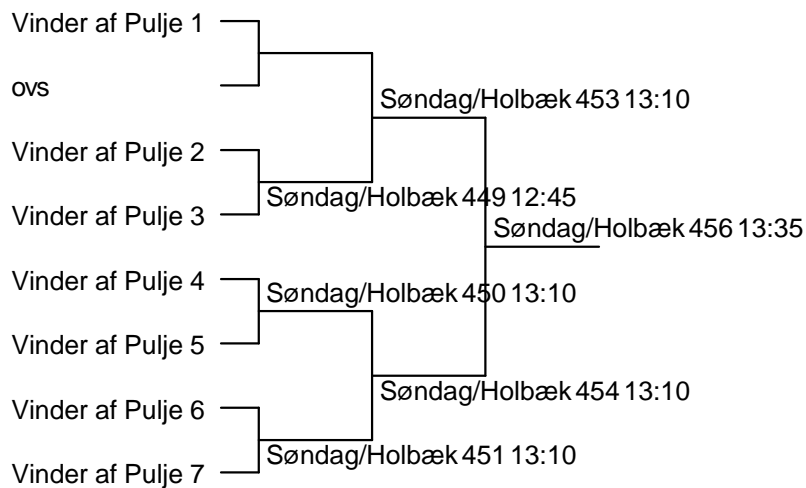

Tuse IF, Badmintonafdelingen

Herresingle U09 B Pulje 6

17 Christoffer Maagaard	Holbæk	17-18 Søndag/Holbæk 411 09:50
		17-19 Søndag/Holbæk 430 11:30
18 Nicolai Dawall	Virum	18-19 Søndag/Holbæk 442 12:20
19 Adam Haugaard	Gentofte	

Herresingle U09 B Pulje 7

20 Frederik Emil Nordahn	Charlottenlund	20-21 Søndag/Holbæk 412 09:50
		20-22 Søndag/Holbæk 431 11:30
21 Oliver Bott	Hvalsø	21-22 Søndag/Holbæk 443 12:20
* 22 Tore Dam Pedersen	Tuse Næs	

Herresingle U09 B Puljevinder Finale