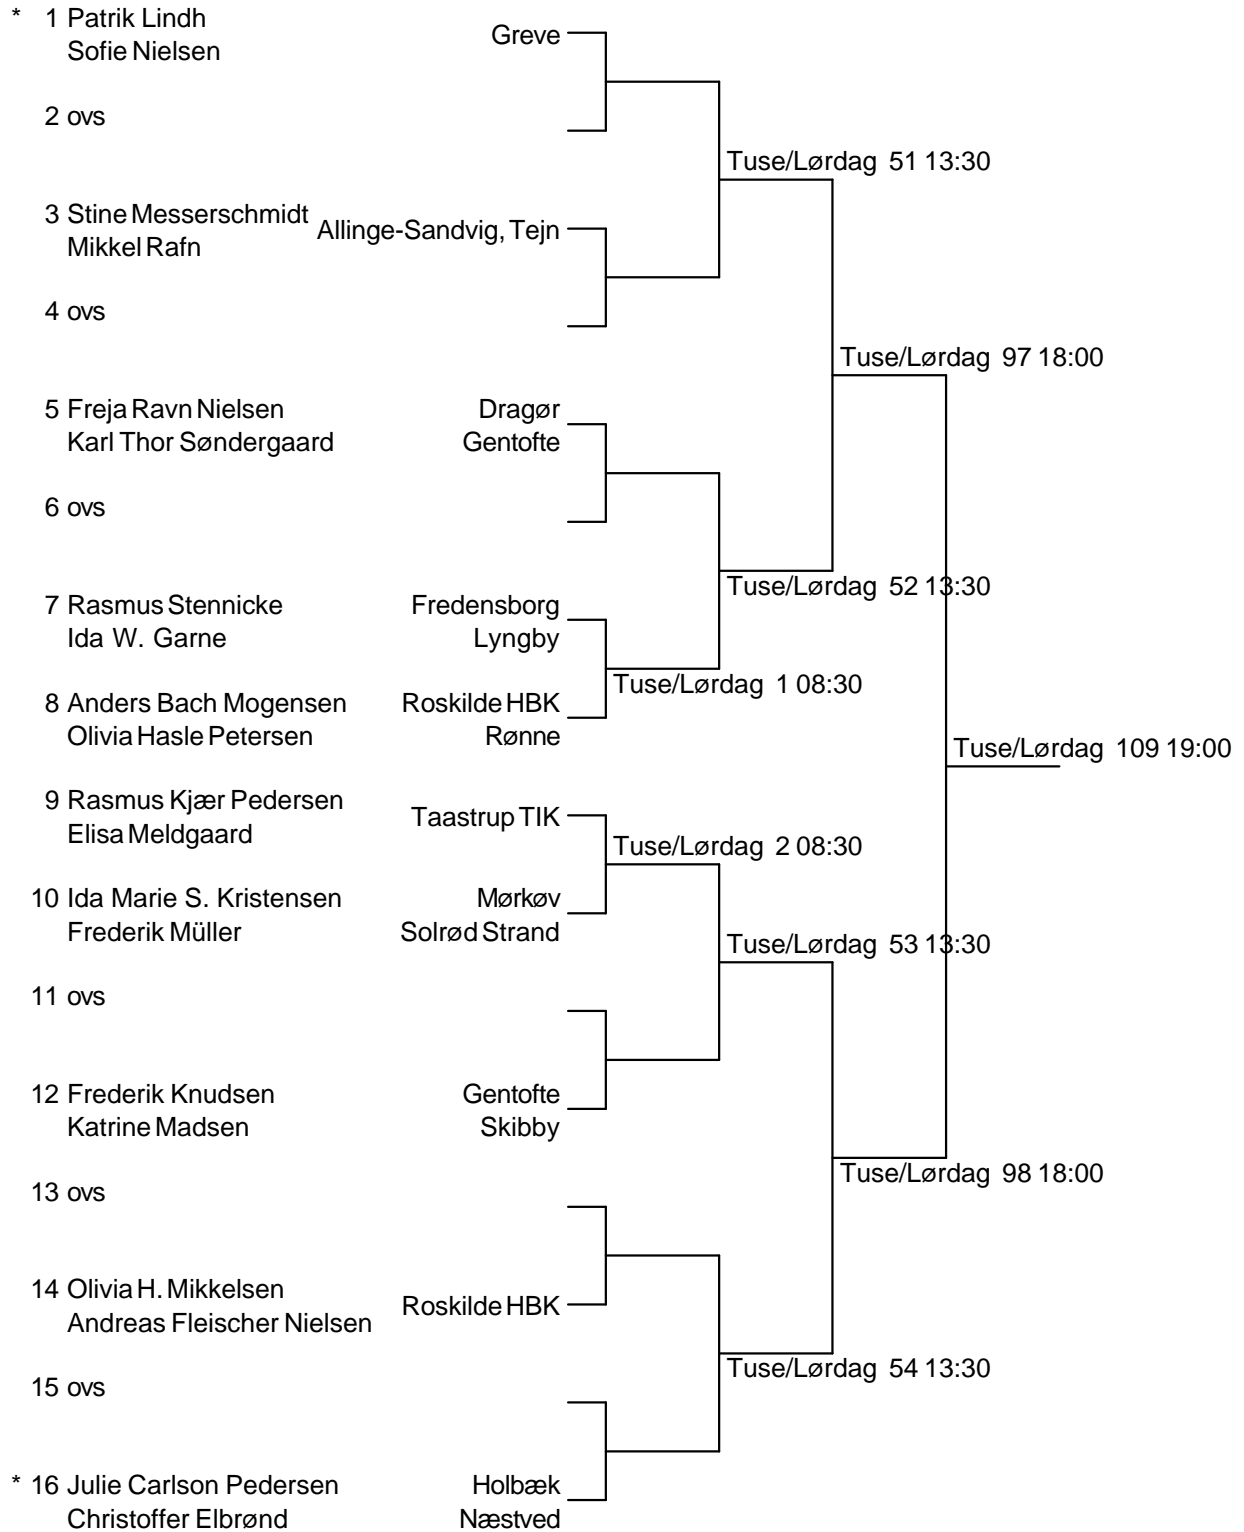

Damesingle U11 A Puljevinder Finale

Tuse IF, Badmintonafdelingen

Damedouble U11 A

Tuse IF, Badmintonafdelingen

Mixed double U11 A

Tuse IF, Badmintonafdelingen

Herresingle U11 B Pulje 1

| | | | |
|---------------------------|-----------------|------------------|----------|
| 1 Jeppe Jensen | Osted | 1- 2 Tuse/Lørdag | 14 09:30 |
| | | 1- 3 Tuse/Lørdag | 38 12:00 |
| 2 Claus Bøgelund Forsberg | Skibby | 2- 3 Tuse/Lørdag | 84 16:30 |
| * 3 Markus F. Petersen | Frem - Hellebæk | | |