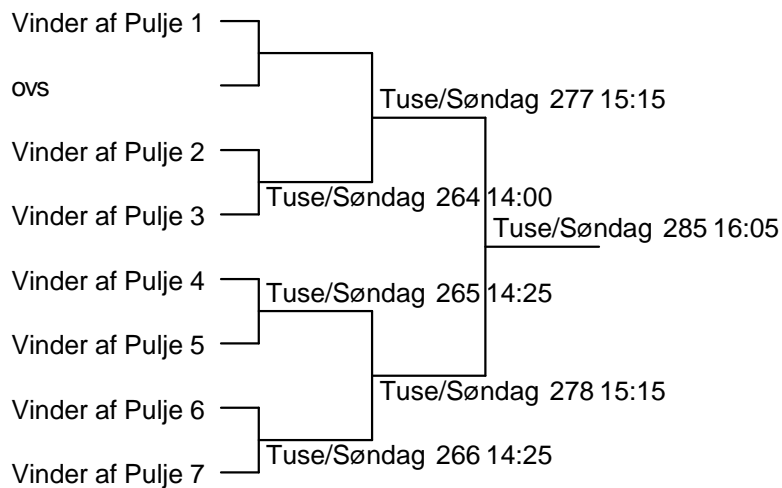

Tuse IF, Badmintonafdelingen

Herresingle U11 D Pulje 6

17 Rasmus Fjord Moesgaard	Hvalsø	17-18 Tuse/Søndag	211 09:50
		17-19 Tuse/Søndag	223 10:40
18 Lucas Baun Dantzer	Humblebæk	18-19 Tuse/Søndag	235 11:55
19 Mathias Aarslew-Jensen	Kirke Hyllinge		

Herresingle U11 D Pulje 7

20 Jeppe Rasmussen	Roskilde HBK	20-21 Tuse/Søndag	212 09:50
		20-22 Tuse/Søndag	224 10:40
21 Patrick Hovbank	Ølstykke	21-22 Tuse/Søndag	236 11:55
* 22 Christian Skov Larsen	Gentofte		

Herresingle U11 D Puljevinder Finale