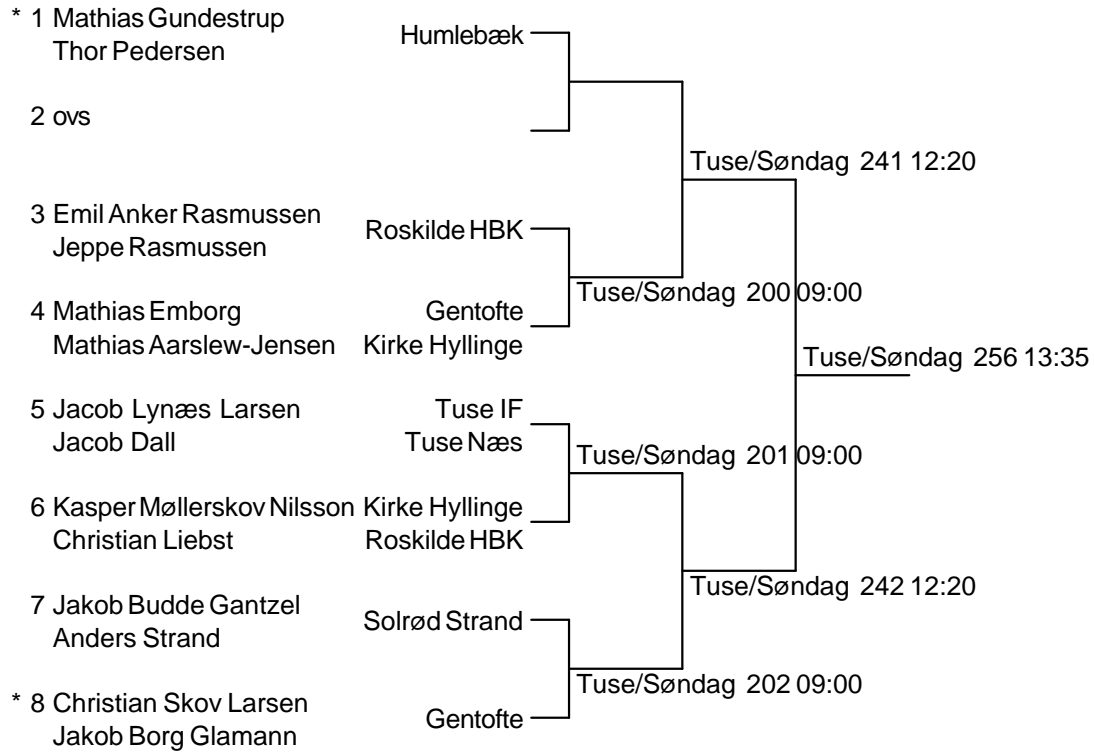

Tuse IF, Badmintonafdelingen

Herredouble U11 D