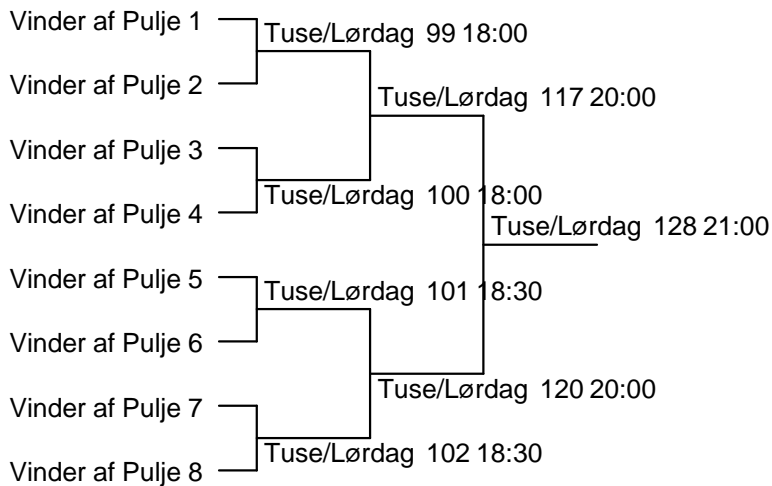

Tuse IF, Badmintonafdelingen

Herresingle U11 B Pulje 7

19 Marco Paredes	Skovshoved	19-20 Tuse/Lørdag	20 10:00
		19-21 Tuse/Lørdag	44 12:30
20 Patrick Petersen	Blistrup	20-21 Tuse/Lørdag	90 17:00
21 Jakob Stage	Skælskør		

Herresingle U11 B Pulje 8

22 Nicolai Rask	Frem - Hellebæk	22-23 Tuse/Lørdag	21 10:30
		22-24 Tuse/Lørdag	45 12:30
23 Mikkel Toft	Lillerød	23-24 Tuse/Lørdag	91 17:30

* 24 Sebastian Keller Rolsted Kastrup KMB

Herresingle U11 B Puljevinder Finale