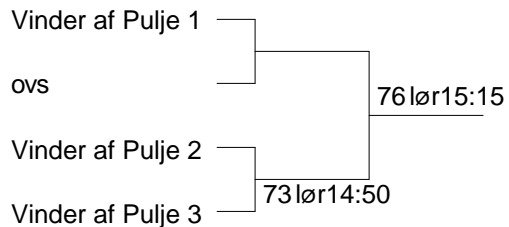

Herresingle U11 B Pulje 1

1 Gustav Lejre	Greve	1-2 35 lør11:30
		1-3 52 lør13:10
2 Jeppe Søby Hansen	Greve	2-3 62 lør14:00
* 3 Markus Hartwig	Nyråd	

Herresingle U11 B Pulje 2

4 Kasper Rise Hansen	Greve	4-5 36 lør11:55
		4-6 53 lør13:10
5 Frederik Holmgaard	Herlev/Hjorten	5-6 63 lør14:00
6 Victor Nørbo	KBK Kbh.	

Herresingle U11 B Pulje 3

7 Jonas Berg	Greve	7-8 37 lør11:55
		7-9 51 lør13:10
8 Jonas Kjær Jakobsen	Tuse IF	8-9 61 lør14:00
* 9 Andrew Boonto Blumensen	Hvidovre BC	

Herresingle U11 B Puljevinder Finale

Herredouble U11 B

1 Kasper Rise Hansen Gustav Lejre	Greve	11 lør09:50
2 Frederik Holmgaard Jonas Kjær Jakobsen	Herlev/Hjorten Tuse IF	23 lør10:40
3 Andrew Boonto Blumensen Victor Nørbo	Hvidovre BC KBK Kbh.	12 lør09:50
4 Jonas Berg Marcus Rindshøj	Greve Lyngby