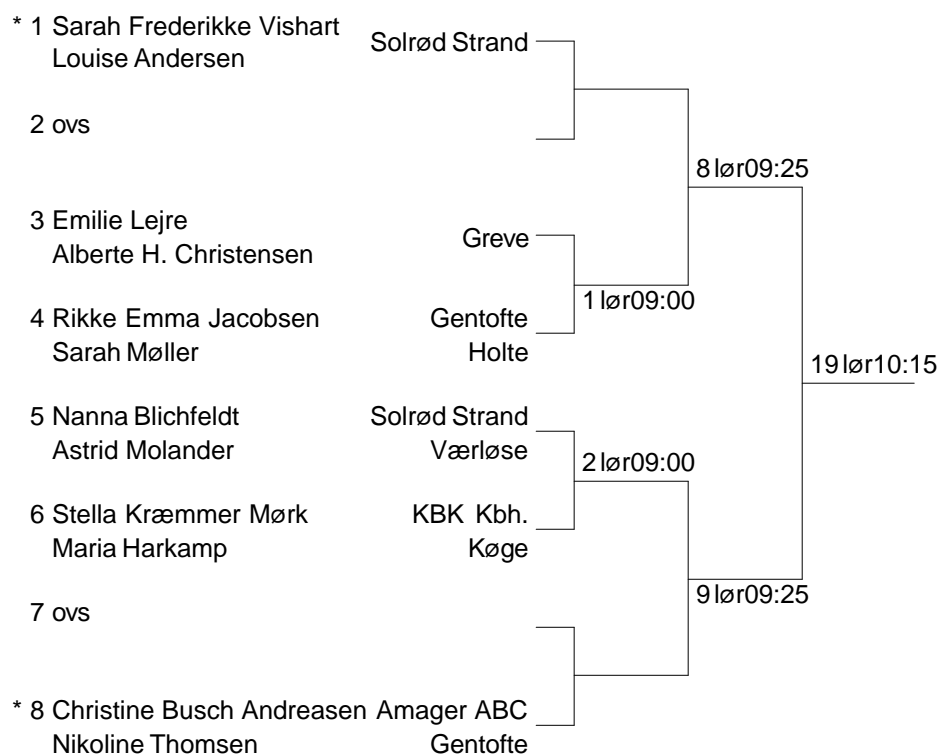

Damedouble U11 A