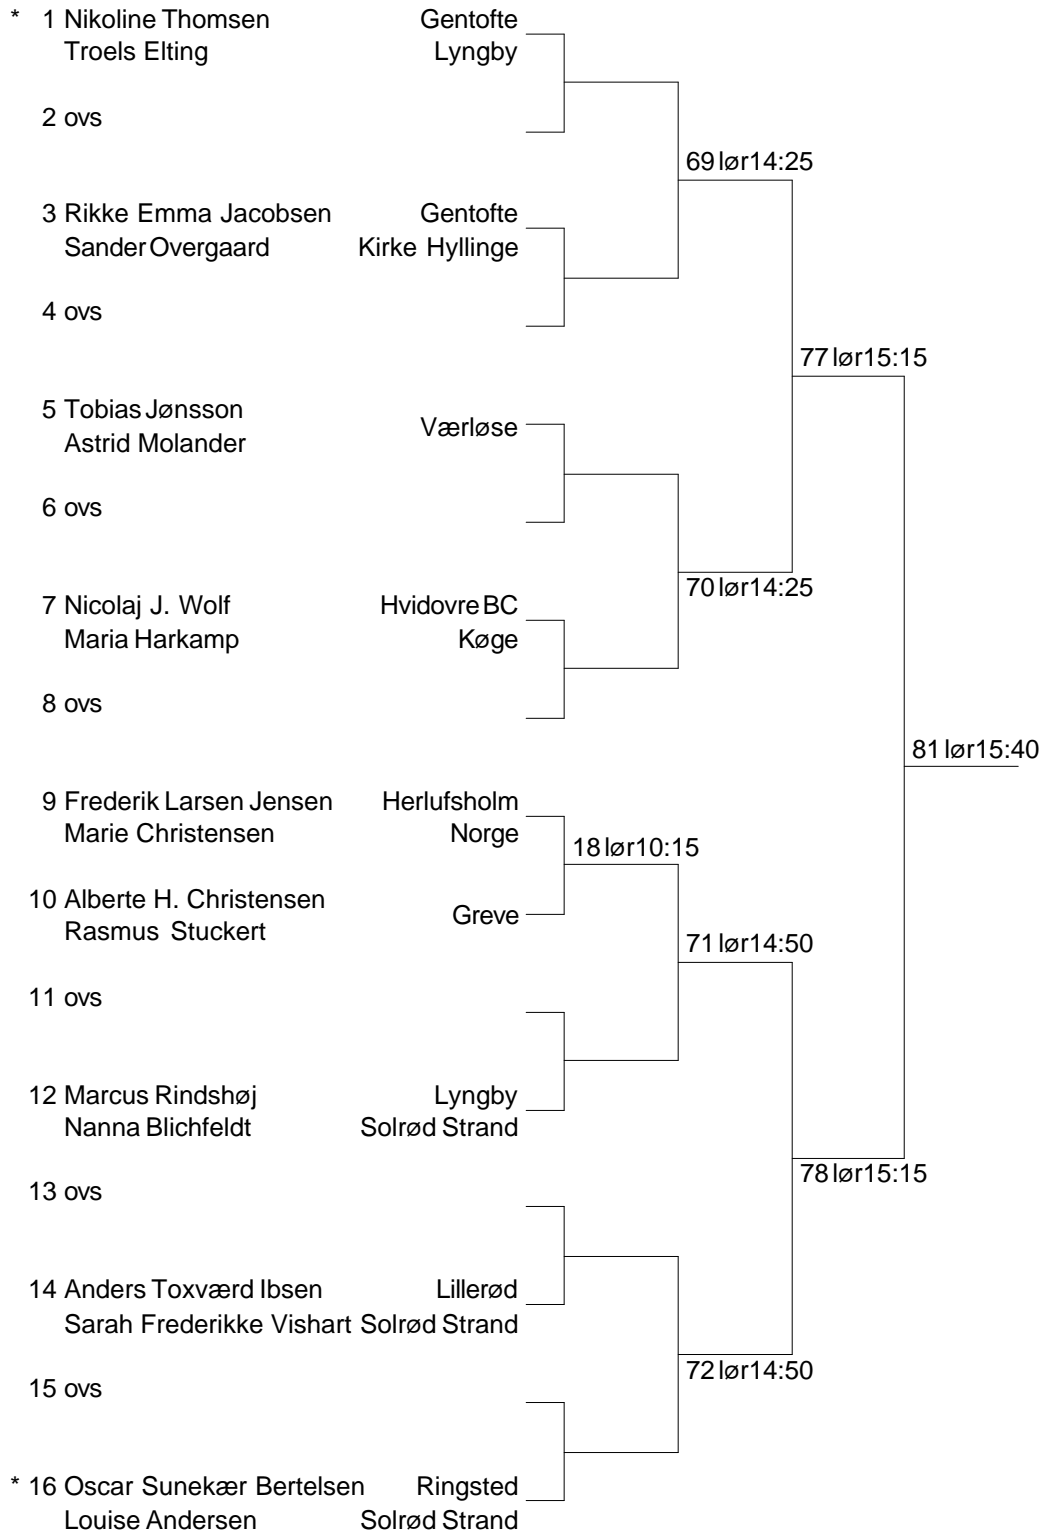

Mixed double U11 A