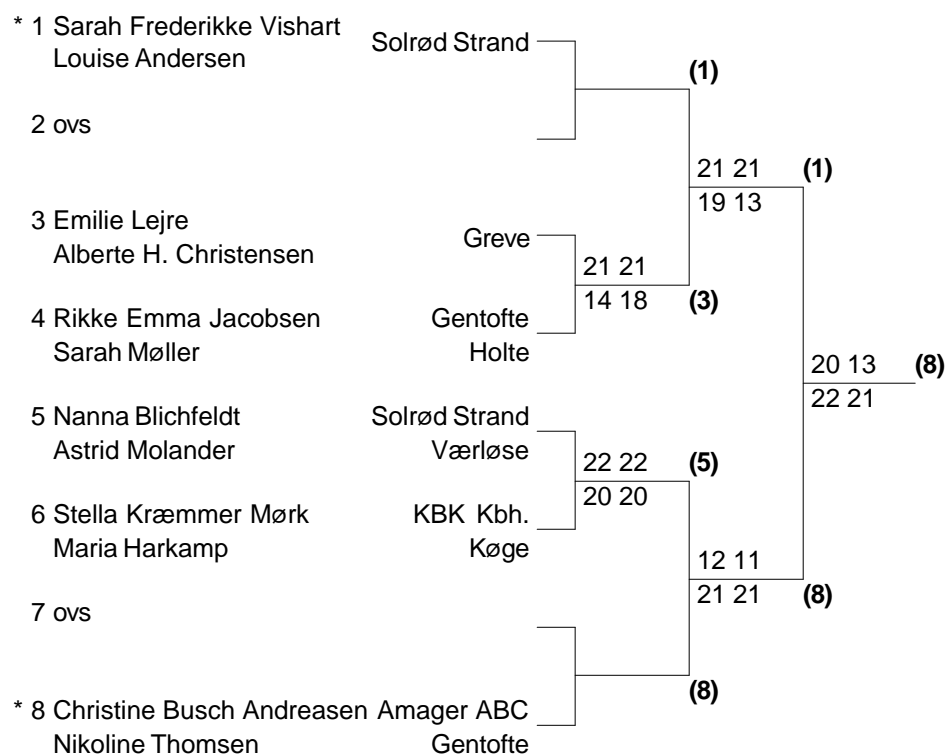

Damedouble U11 A

Mixed double U11 A

* 1	Nikoline Thomsen Troels Elting	Gentofte Lyngby							
2	ovs				(1)				
3	Rikke Emma Jacobsen Sander Overgaard	Gentofte Kirke Hyllinge				21 21	(1)		
4	ovs				(3)	19 14			
5	Tobias Jønsson Astrid Molander	Værløse						21 21	(1)
6	ovs				(5)	18 14			
7	Nicolaj J. Wolf Maria Harkamp	Hvidovre BC Køge							
8	ovs				(7)	W.O.	(7)		
9	Frederik Larsen Jensen Marie Christensen	Herlufsholm Norge							
10	Alberte H. Christensen Rasmus Stuckert	Greve						21 21	(1)
11	ovs				(9)	10 21 22		10 18	
12	Marcus Rindshøj Nanna Blichfeldt	Lyngby Solrød Strand				21 13 20			
13	ovs				(12)	21 21	(9)		
14	Anders Toxværd Ibsen Sarah Frederikke Vishart	Lillerød Solrød Strand				9 15			
15	ovs				(14)	21 21			
* 16	Oscar Sunekær Bertelsen Louise Andersen	Ringsted Solrød Strand						19 12	(9)
					(16)	12 14	(14)