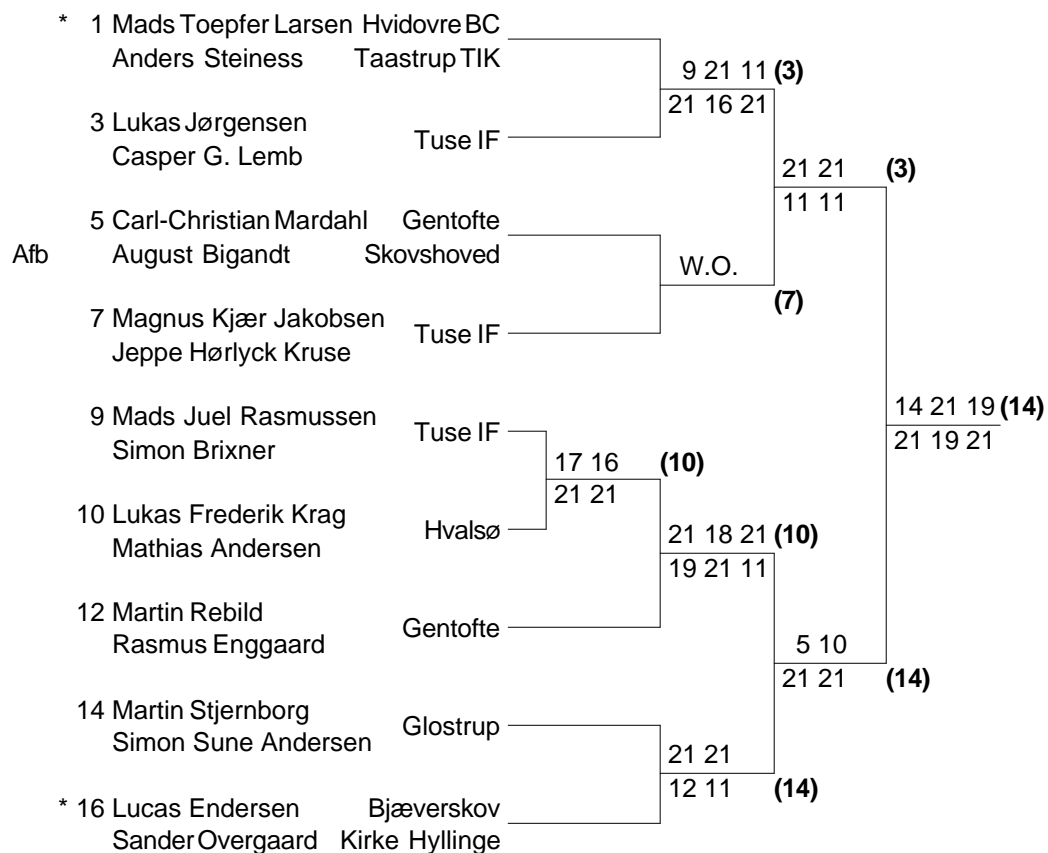

Tuse IF, Badmintonafdelingen

Herredouble U11 D

Tuse IF, Badmintonafdelingen

Damesingle U11 D Pulje 1

1 Emilie Lejre Vordingborg	1.	1-2 21/7 21/3 (1) 1-3 21/2 21/2 (1)
2 Maria Harkamp Køge	2.	2-3 21/1 21/5 (2)
3 Julie Dall Tuse Næs	3.