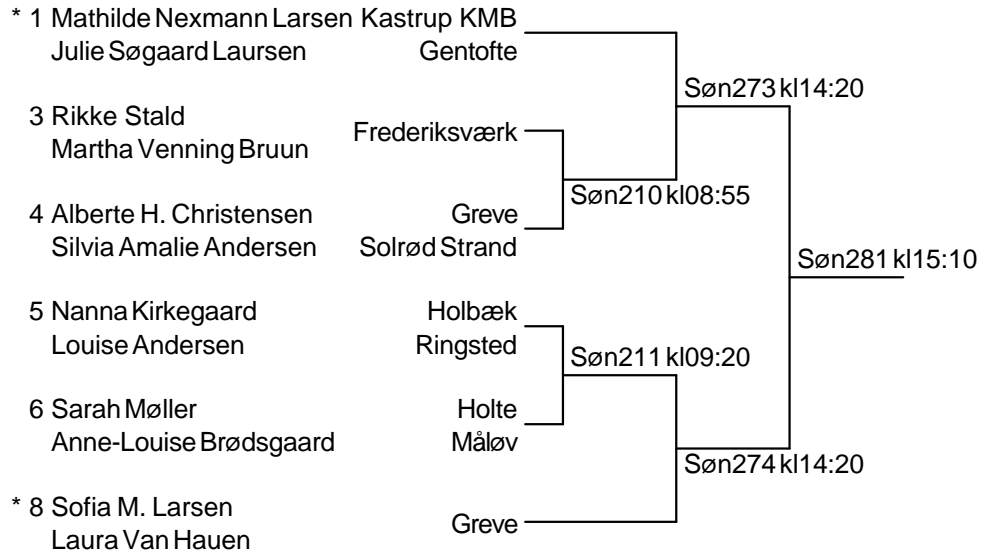

Tuse IF, Badmintonafdelingen

Damedouble U11 B