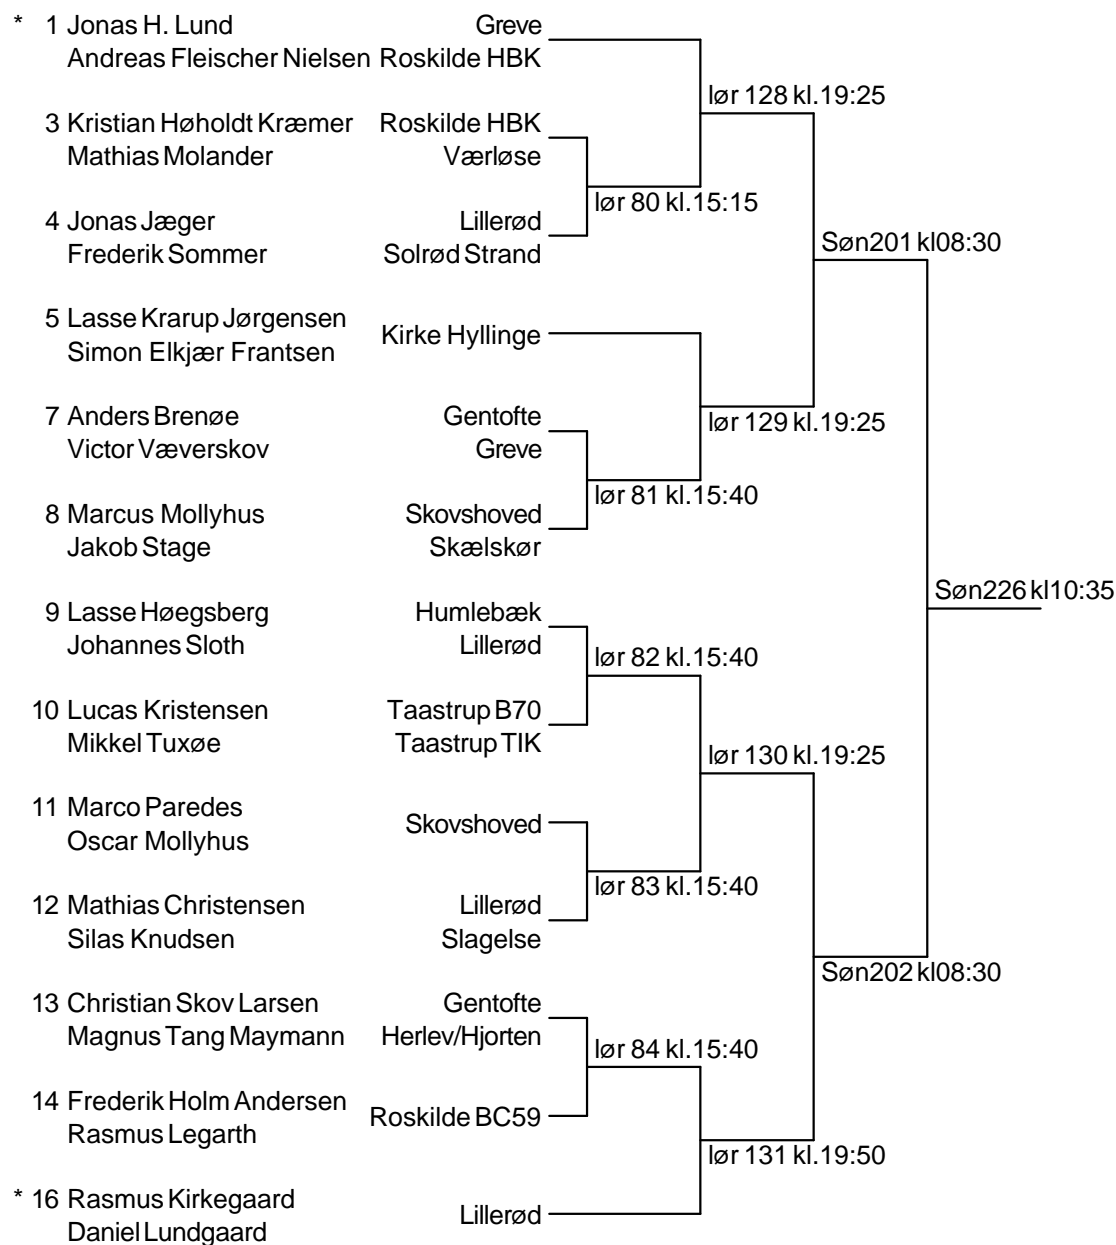

Tuse IF, Badmintonafdelingen

Herredouble U11 A