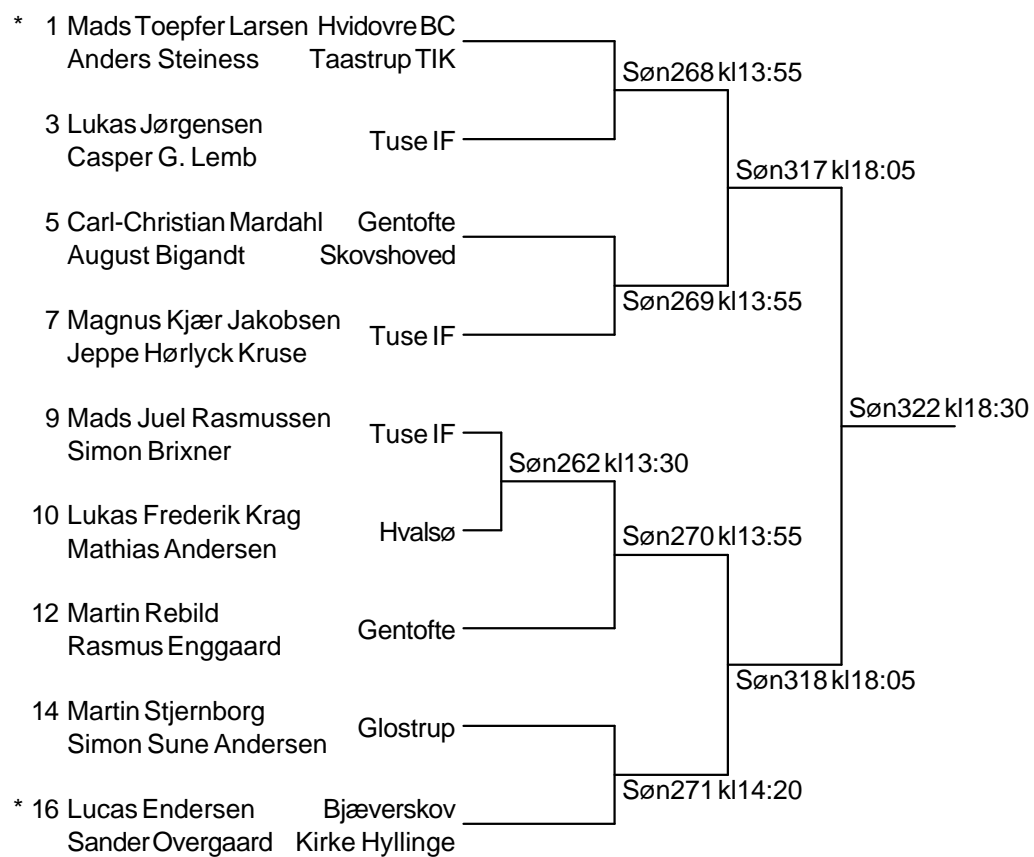

Tuse IF, Badmintonafdelingen

Herredouble U11 D

Tuse IF, Badmintonafdelingen

Damesingle U11 D Pulje 1

1 Emilie Lejre Vordingborg

1-2 Søn263 kl13:30

2 Maria Harkamp Køge

1-3 Søn272 kl14:20