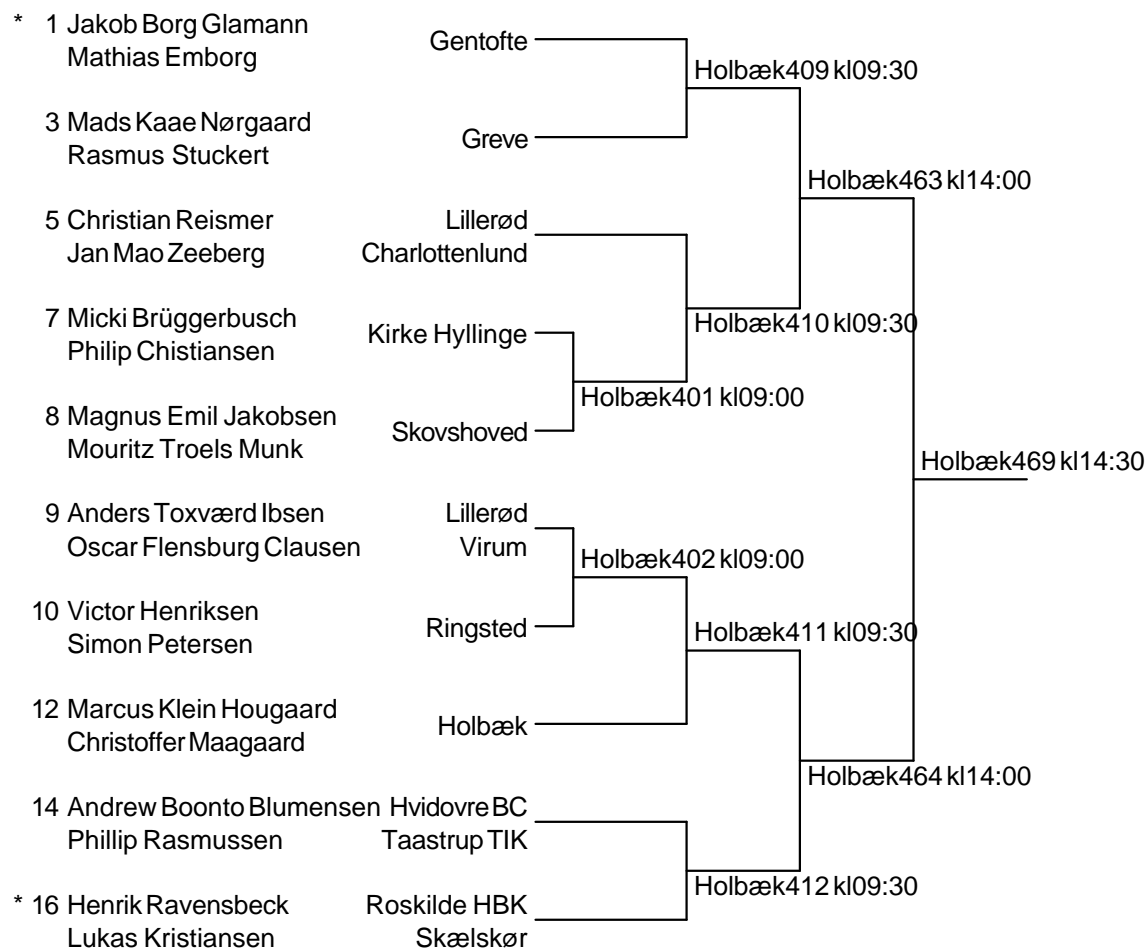

Tuse IF, Badmintonafdelingen

Herredouble U11 C