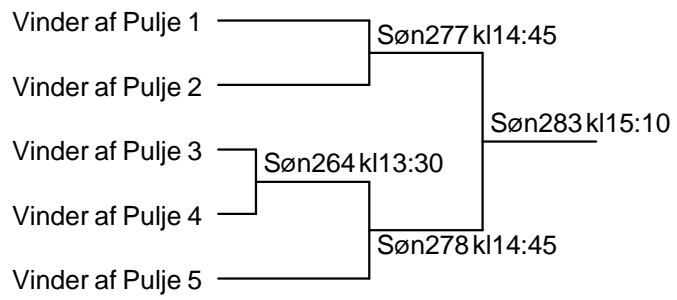

Damesingle U11 B Puljevinder Finale