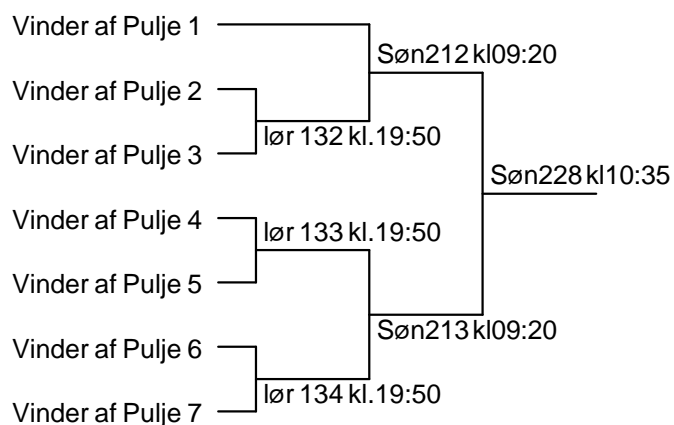

Tuse IF, Badmintonafdelingen

Herresingle U11 A Pulje 6

20 Silas Knudsen	Slagelse	20-21 lør 97 kl.16:55
		22-23 lør 98 kl.16:55
21 Frederik Holm Andersen	Roskilde BC59	20-22 lør 113 kl.18:10
		21-23 lør 114 kl.18:10
22 Lucas Kristensen	Taastrup B70	20-23 lør 125 kl.19:00
		21-22 lør 126 kl.19:25
23 Rasmus Kirkegaard	Lillerød	

Herresingle U11 A Pulje 7

24 Victor Væverskov	Greve	24-25 lør 99 kl.16:55
		24-26 lør 115 kl.18:10
25 Frederik Sommer	Solrød Strand	25-26 lør 127 kl.19:25
* 26 Daniel Lundgaard	Lillerød	

Herresingle U11 A Puljevinder Finale