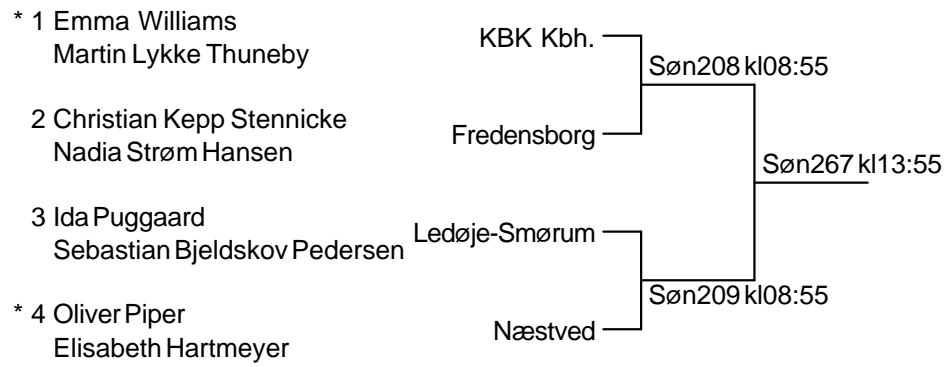

Tuse IF, Badmintonafdelingen

Mixed double U11 B