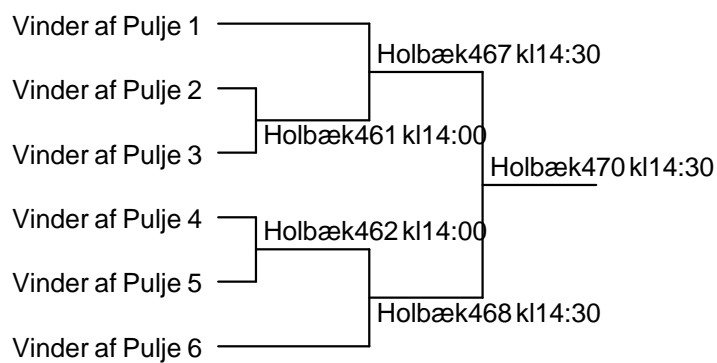

Tuse IF, Badmintonafdelingen

Herresingle U11 C Pulje 6

19 Christian Reismer	Lillerød	19-20 Holbæk427 kl11:00
		21-22 Holbæk428 kl11:00
20 Victor Henriksen	Ringsted	19-21 Holbæk443 kl12:30
		20-22 Holbæk444 kl12:30
21 Andrew Boonto Blumensen	Hvidovre BC	19-22 Holbæk455 kl13:30
		20-21 Holbæk456 kl13:30
* 22 Mouritz Troels Munk	Skovshoved	

Herresingle U11 C Puljevinder Finale