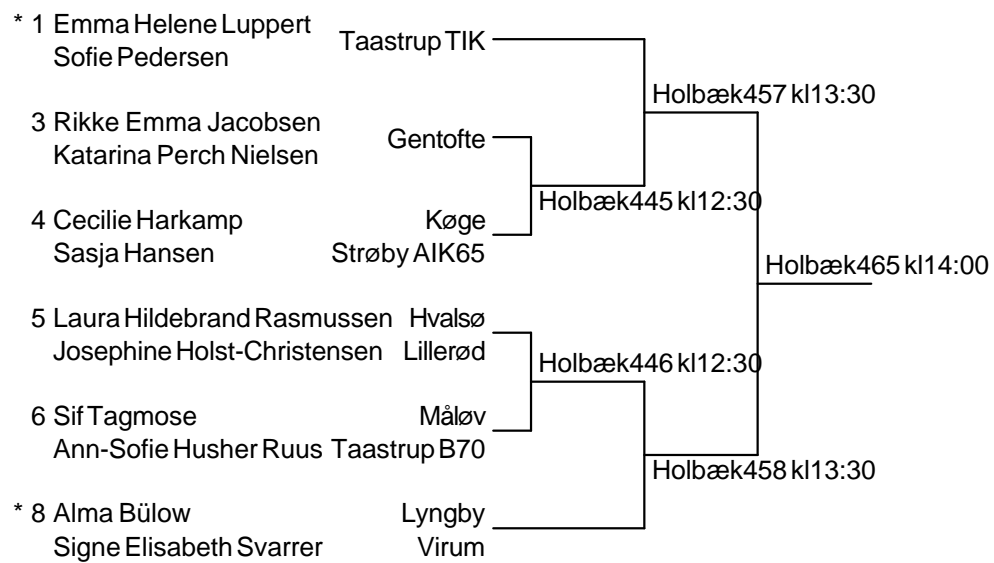

Tuse IF, Badmintonafdelingen

Damedouble U11 C