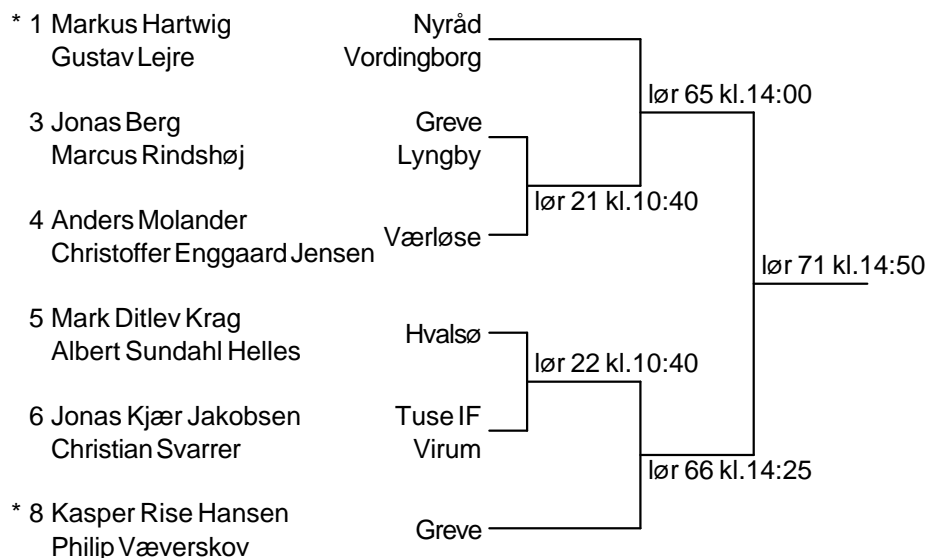

Vinder af Pulje 1	}	lør 69 kl.14:25
Vinder af Pulje 2		
Vinder af Pulje 3	}	lør 72 kl.14:50
Vinder af Pulje 4		
		lør 70 kl.14:25

Tuse IF, Badmintonafdelingen

Herredouble U09 B

Damesingle U09 B Pulje 1

1 Louise Flohr Rimaas	Greve	1-2 lør 73 kl.14:50
		1-3 lør 85 kl.15:40
2 Freja Mortensen	Svinninge	2-3 lør 100 kl.16:55
* 3 Nanna Blichfeldt Solrød Strand		