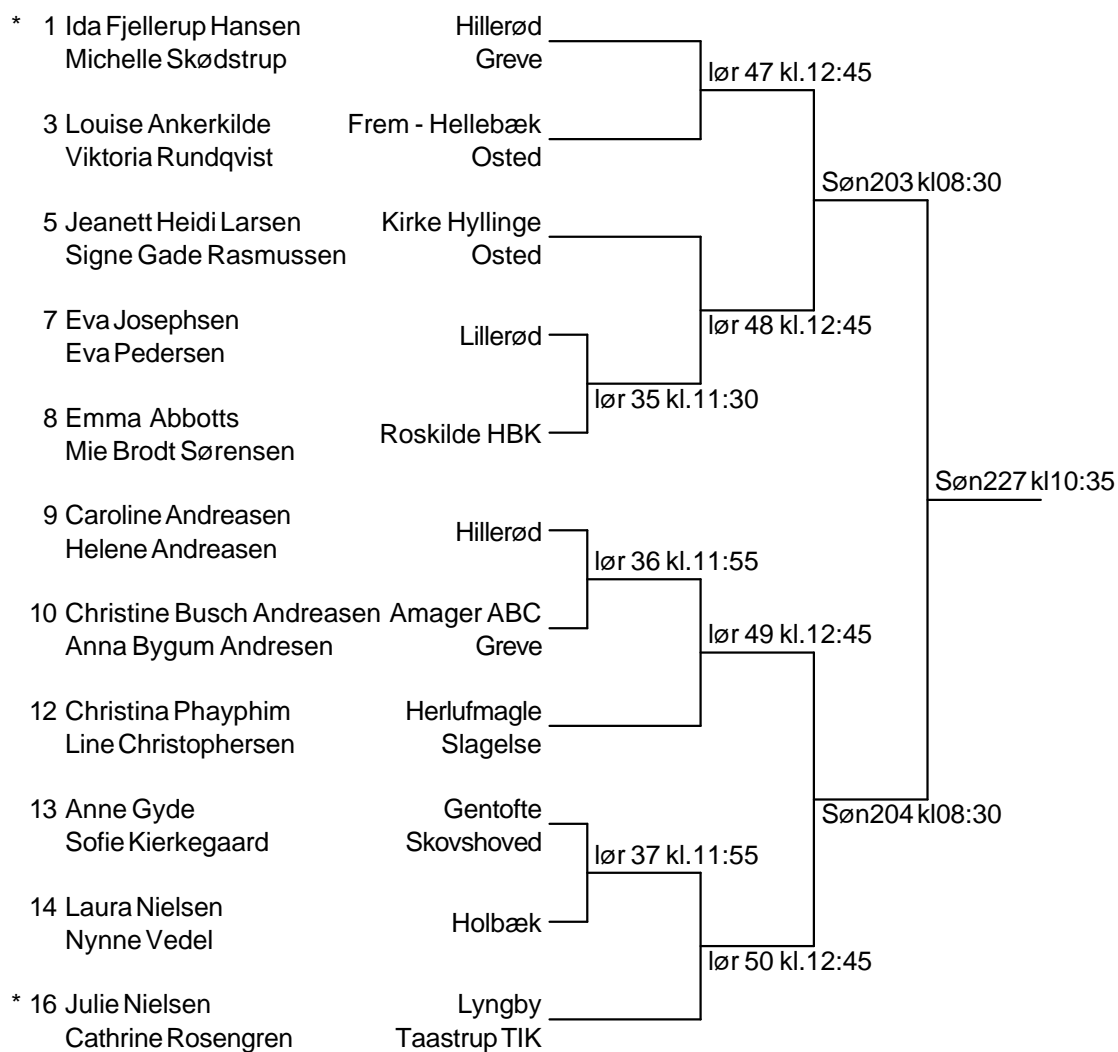

Tuse IF, Badmintonafdelingen

Damedouble U11 A

Tuse IF, Badmintonafdelingen

Mixed double U11 A

* 1	Helene Andreasen Daniel Lundgaard	Hillerød Lillerød	lør 59 kl. 13:35	
3	Magnus Tang Maymann Viktoria Rundqvist	Herlev/Hjorten Osted		lør 76 kl. 15:15
5	Christine Busch Andreasen Silas Knudsen	Amager ABC Slagelse	lør 60 kl. 13:35	
7	Johannes Sloth Eva Pedersen	Lillerød		Søn 216 kl. 09:45
* 9	Sofie Kierkegaard Marcus Mollyhus	Skovshoved	lør 61 kl. 14:00	
11	Victor Væverskov Anna Bygum Andresen	Greve		lør 77 kl. 15:15
13	Louise Ankerkilde Oscar Mollyhus	Frem - Hellebæk Skovshoved	lør 62 kl. 14:00	
15	Cathrine Rosengren Mathias Molander	Taastrup TIK Værløse		Søn 230 kl. 10:35
17	Emma Abbotts Kristian Høholdt Kræmer	Roskilde HBK	lør 56 kl. 13:35	
18	Simon Elkjær Frantsen Jeanett Heidi Larsen	Kirke Hyllinge	lør 68 kl. 14:25	
20	Signe Gade Rasmussen Mikkel Tuxøe	Osted Taastrup TIK		lør 78 kl. 15:15
22	Christina Phayphim Frederik Sommer	Herlufmagle Solrød Strand	lør 63 kl. 14:00	
* 24	Line Christophersen Jakob Stage	Slagelse Skælskør		Søn 217 kl. 09:45
26	Eva Josephsen Jonas Jæger	Lillerød	lør 64 kl. 14:00	
28	Caroline Andreasen Lucas Kristensen	Hillerød Taastrup B70		lør 79 kl. 15:15
30	Laura Nielsen Lasse Høegsberg	Holbæk Humblebæk	lør 67 kl. 14:25	
* 32	Julie Nielsen Marco Paredes	Lyngby Skovshoved