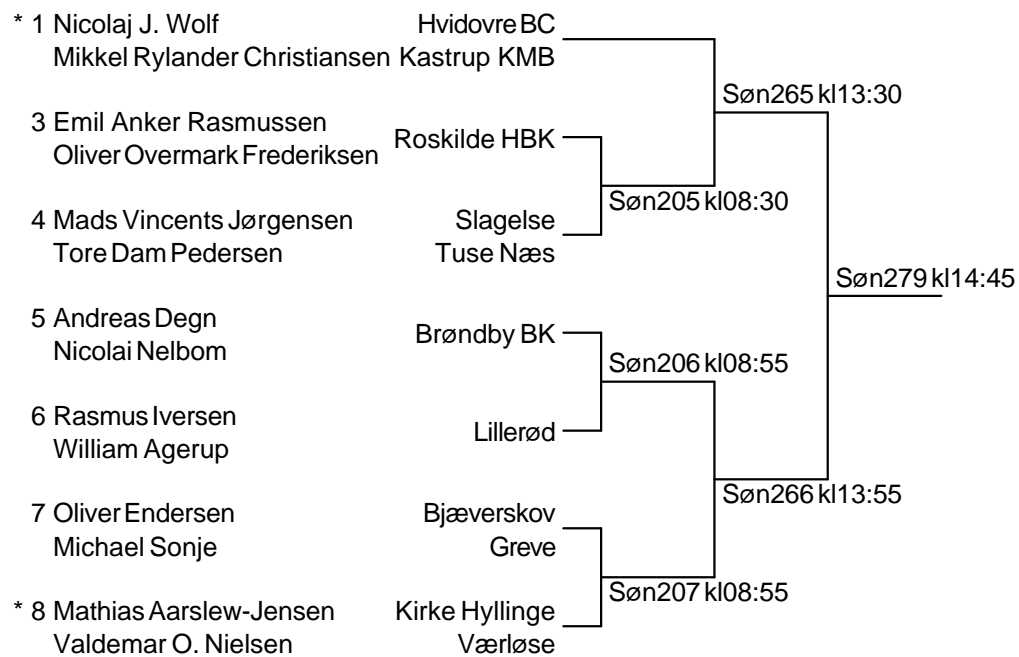

Tuse IF, Badmintonafdelingen

Herredouble U11 B