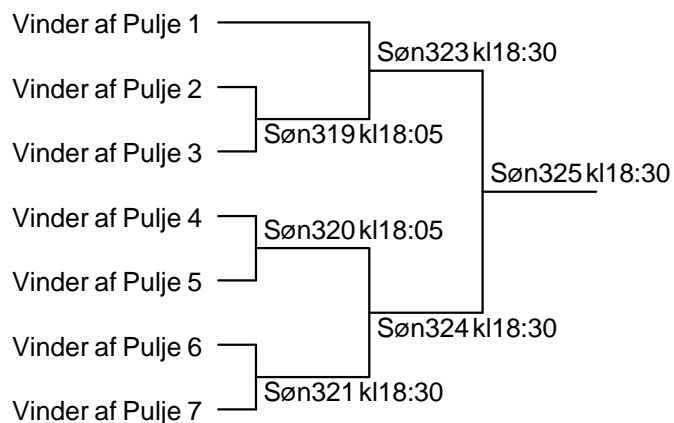

Tuse IF, Badmintonafdelingen

Herresingle U11 D Pulje 6

19 Mathias Andersen	Hvalsø	19-20 Søn292 kl16:00
		21-22 Søn293 kl16:00
20 Mads Juel Rasmussen	Tuse IF	19-21 Søn303 kl16:50
		20-22 Søn304 kl16:50
21 Martin Rebild	Gentofte	19-22 Søn314 kl17:40
		20-21 Søn315 kl17:40
22 Lucas Endersen	Bjæverskov	

Herresingle U11 D Pulje 7

23 Magnus Kjær Jakobsen	Tuse IF	23-24 Søn294 kl16:00
		23-25 Søn305 kl16:50
24 Mikkel Thestrup	Skibby	24-25 Søn316 kl18:05
* 25 Emil Jacobsen	Vordingborg	

Herresingle U11 D Puljevinder Finale