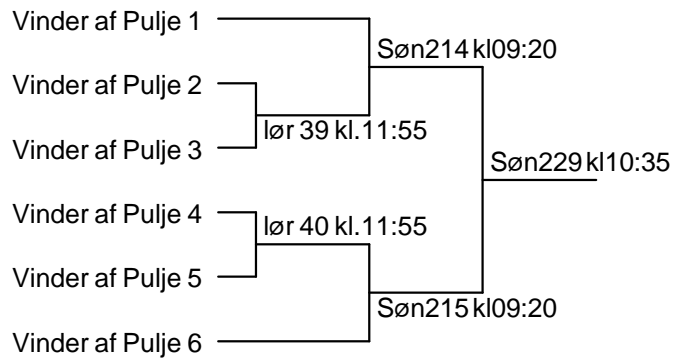

Tuse IF, Badmintonafdelingen

Damesingle U11 A Pulje 6

18 Christine Busch Andreasen	Amager ABC	18-19	lør 8 kl.09:25
		20-21	lør 9 kl.09:25
19 Line Christophersen	Slagelse	18-20	lør 17 kl.10:15
		19-21	lør 18 kl.10:15
20 Laura Nielsen	Holbæk	18-21	lør 28 kl.11:05
		19-20	lør 29 kl.11:05
* 21 Julie Nielsen	Lyngby		

Damesingle U11 A Puljevinder Finale