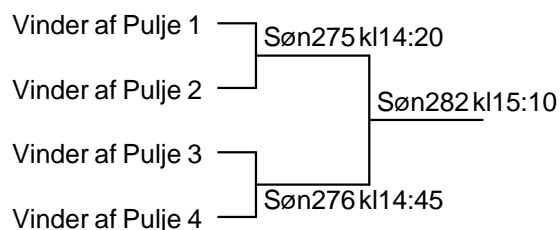

Tuse IF, Badmintonafdelingen

Herresingle U11 B Pulje 1

1 William Agerup	Lillerød	1- 2 Søn218 kl09:45
		3- 4 Søn219 kl09:45
2 Christian Kepp Stennicke	Fredensborg	1- 3 Søn236 kl11:25
		2- 4 Søn237 kl11:25
3 Andreas Degn	Brøndby BK	1- 4 Søn249 kl12:15
		2- 3 Søn250 kl12:15
* 4 Valdemar O. Nielsen	Værløse	

Herresingle U11 B Pulje 2

5 Tore Dam Pedersen	Tuse Næs	5- 6 Søn220 kl09:45
		7- 8 Søn221 kl10:10
6 Oliver Overmark Frederiksen	Roskilde HBK	5- 7 Søn238 kl11:25
		6- 8 Søn239 kl11:25
7 Oliver Piper	Næstved	5- 8 Søn251 kl12:40
		6- 7 Søn252 kl12:40
* 8 Nicolaj J. Wolf	Hvidovre BC	

Herresingle U11 B Pulje 3

9 Sebastian Bjeldskov Pedersen	Ledøje-Smørum	9-10 Søn222 kl10:10
		11-12 Søn223 kl10:10
10 Mads Vincents Jørgensen	Slagelse	9-11 Søn240 kl11:25
		10-12 Søn241 kl11:50
11 Mathias Aarslew-Jensen	Kirke Hyllinge	9-12 Søn253 kl12:40
		10-11 Søn254 kl12:40
* 12 Mikkel Rylander Christiansen	Kastrup KMB	

Herresingle U11 B Pulje 4

13 Rasmus Iversen	Lillerød	13-14 Søn224 kl10:10
		15-16 Søn225 kl10:10
14 Emil Anker Rasmussen	Roskilde HBK	13-15 Søn242 kl11:50
		14-16 Søn243 kl11:50
15 Oliver Endersen	Bjæverskov	13-16 Søn255 kl12:40
		14-15 Søn256 kl13:05
* 16 Michael Sonje	Greve	

Herresingle U11 B Puljevinder Finale