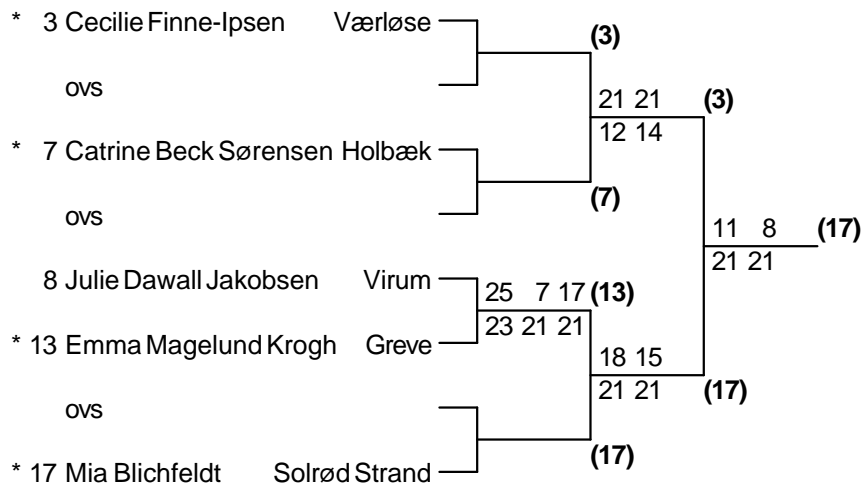

Damesingle U11 A Puljevinder Finale

Damedouble U11 A

* 1	Catrine Beck Sørensen Cecilie Finne-Ipsen	Holbæk Værløse	(1)	
2	ovs			
3	Caroline Mølgård Mille Rasmussen	Dragør	(3)	21 8 21 (1) 18 21 19
4	ovs			
5	Sofie Nielsen Maja Rindshøj	Greve Lyngby	(5)	21 21 (1) 17 17
6	ovs			
7	Ida Marie S. Kristensen Julie Dawall Jakobsen	Mørkøv Virum	(7)	17 14 21 21 (7)
8	ovs			
9	Line Fleischer Nielsen Emilie Schultz-Knudsen	Roskilde HBK	(10)	21 21 (1) 17 7
10	Julie Harlø Emma Magelund Krogh	Farum Greve	(10)	14 19 (10) 21 21
11	ovs			
12	Freja Ravn Nielsen Alberte Mølgaard	Dragør	(12)	21 21 (10) 9 6
13	ovs			
14	Zenia Sentow Michelle Haxholm	Slagelse Svinninge	(14)	21 21 (10) 19 15 (10)
15	ovs			
* 16	Irina Andersen Mia Blichfeldt	Solrød Strand	(16)	9 12 21 21 (16)