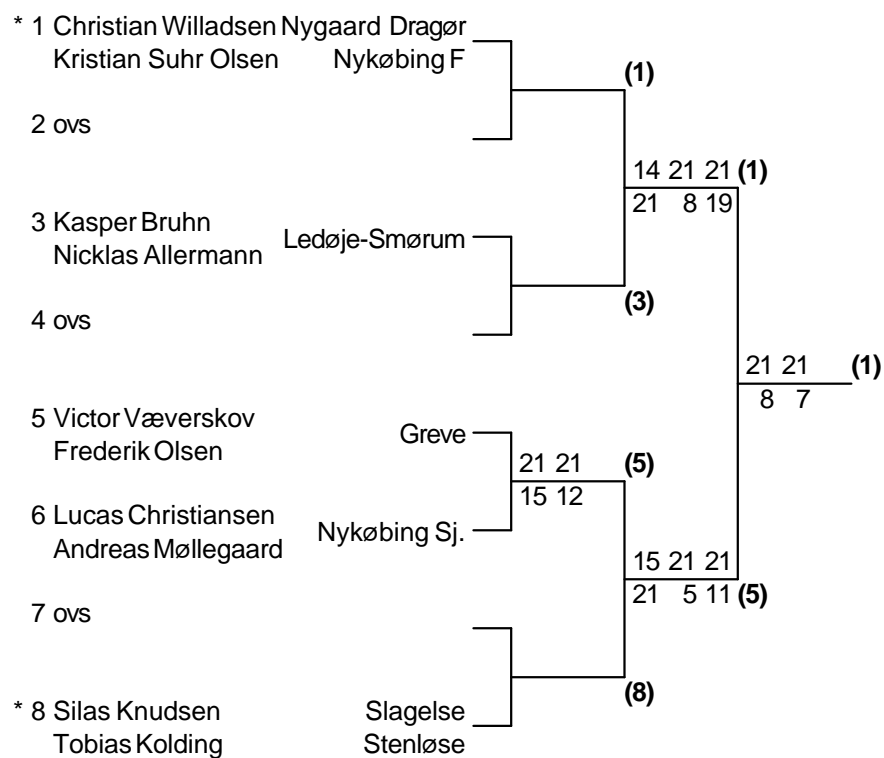

Herredouble U09 B