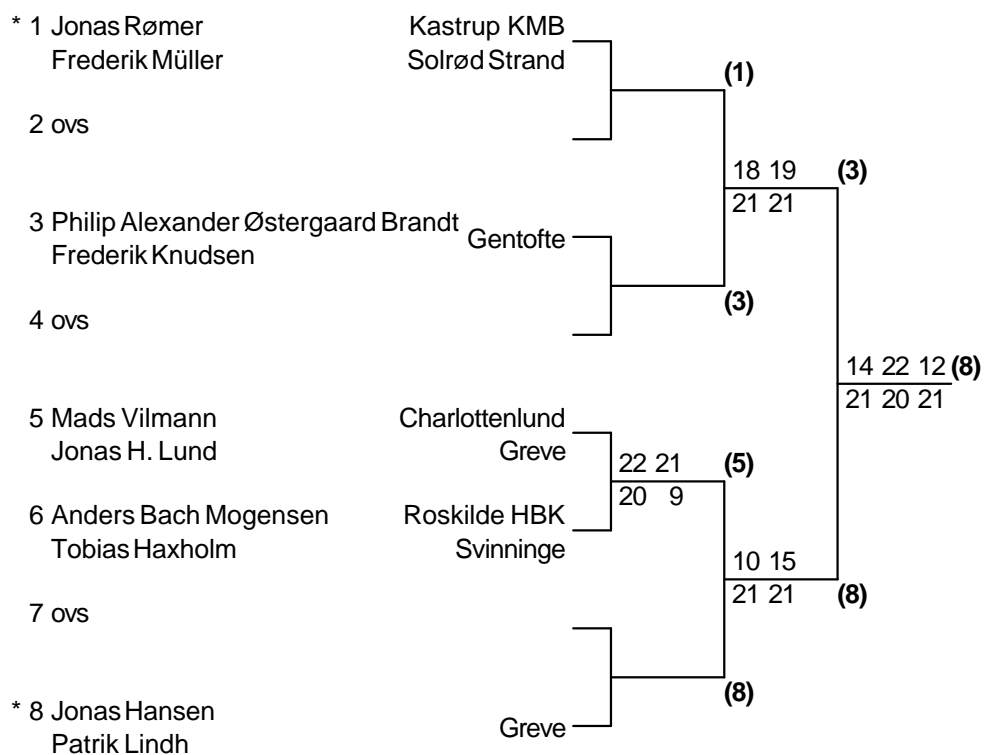

**Herresingle U11 B Pulje 5**

13 Jonas Hansen	Greve	1.	13-14 21/12 21/10 <b>(13)</b> 13-15 21/19 14/21 21/16 <b>(13)</b> 14-15 21/19 24/22 <b>(15)</b>
14 Christoffer Elbrønd	Næstved	3.	
* 15 Frederik Müller	Solrød Strand	2.	

Danske Bank Cup 2008

**Herresingle U11 B Puljevinder Finale**

**Herredouble U11 B**

Tuse IF, Badmintonafdelingen

**Damesingle U11 B Pulje 1**

1 Marie Røndbjerg	Skibby	3.	1- 2 21/19 21/17 <b>(2)</b> 1- 3 17/21 21/14 21/18 <b>(3)</b>
2 Petra Ulriksen	Solrød Strand	1.	2- 3 21/19 21/11 <b>(2)</b>
3 Asta Holm Andersen	KBK Kbh.	2.	