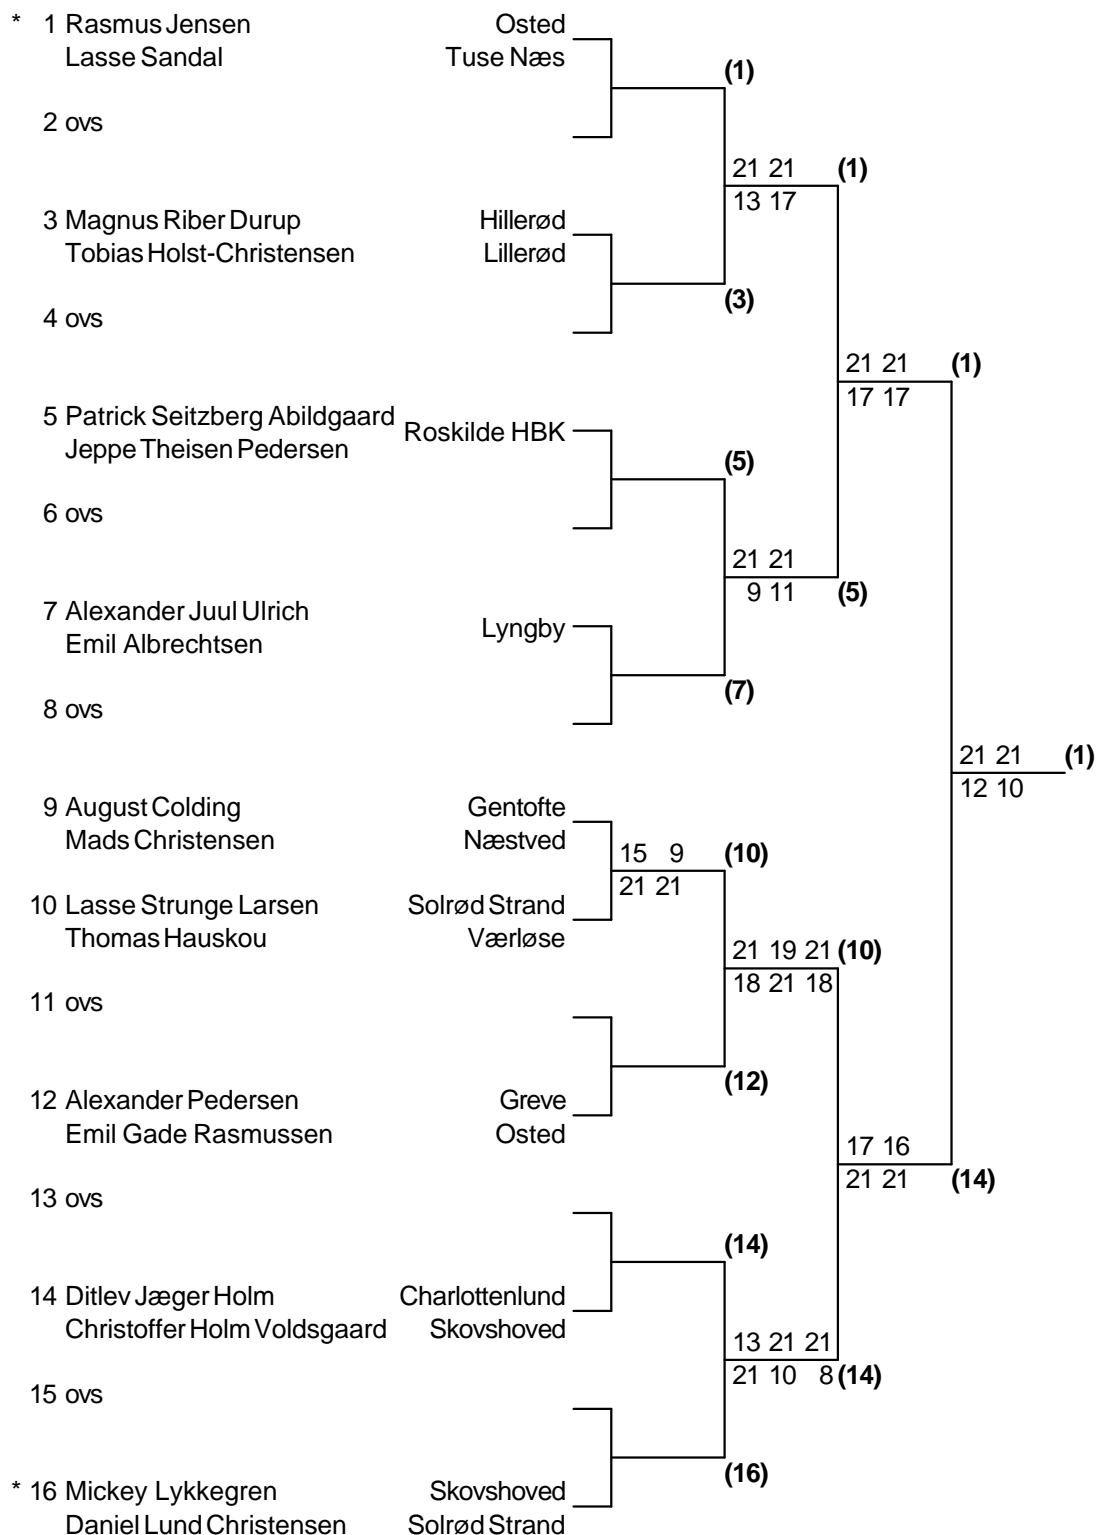

Tuse IF, Badmintonafdelingen

Herredouble U11 A