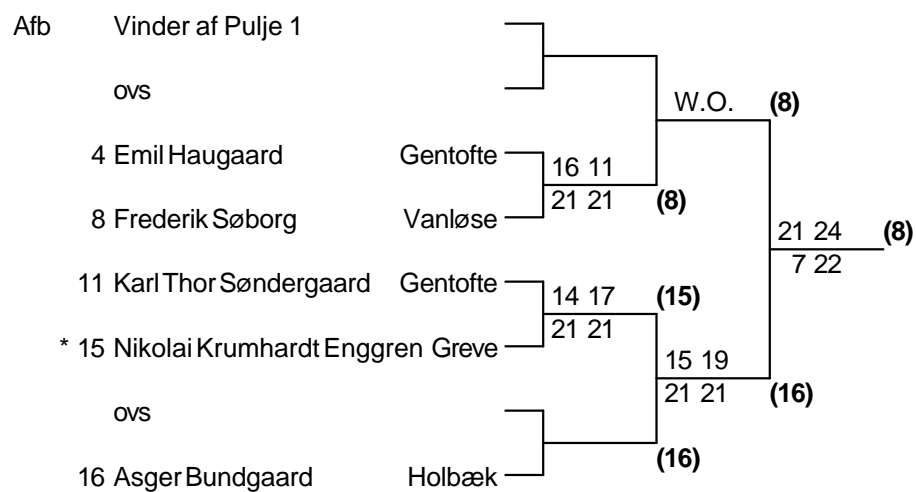

Herresingle U11 C Pulje 6

16 Asger Bundgaard	Holbæk	1.	16-17 21/5 21/11 (16) 18-19 21/15 21/14 (18)
17 Martin Jensen	Allinge-Sallinge, Tejn	3.	16-18 21/12 21/16 (16) 17-19 21/17 21/16 (17)
* 18 Christoffer Müller	Roskilde HBK	2.	16-19 21/11 21/4 (16) 17-18 21/10 21/14 (18)
19 Marcus Lindgaard	KBK Kbh.	4.	

Herresingle U11 C Puljevinder Finale