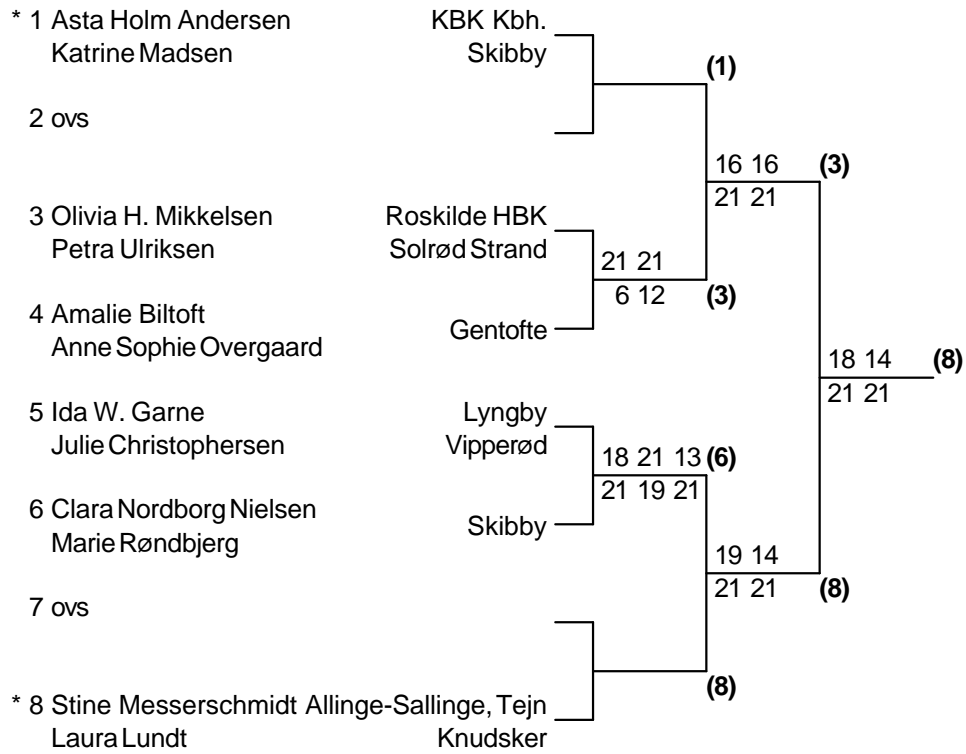

Tuse IF, Badmintonafdelingen

Damedouble U11 B