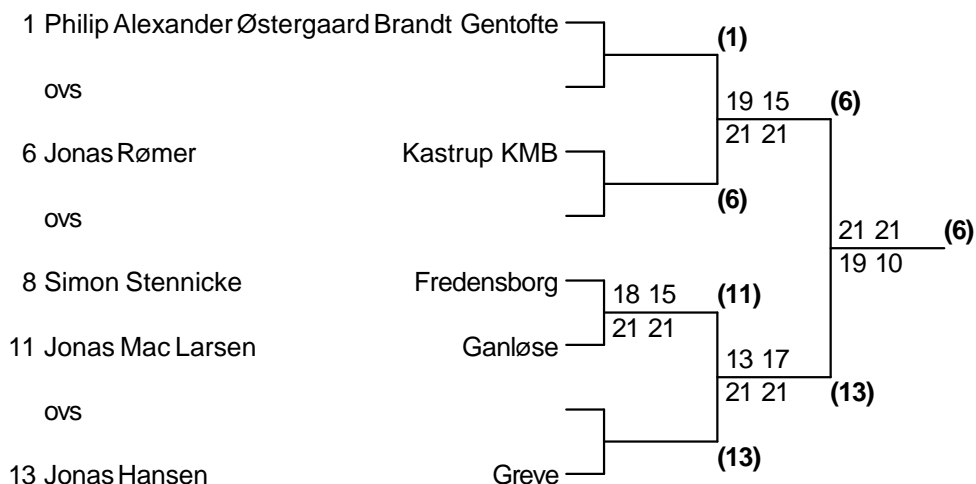

Herresingle U11 B Puljevinder Finale